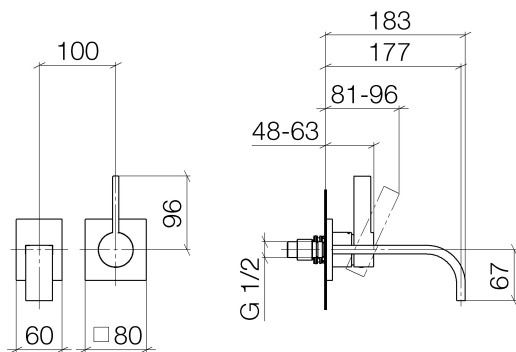

Waschtisch - MEM

Waschtisch-Wand-Einhandbatterie ohne Ablaufgarnitur - platin matt

Artikelnummer: 36 860 782-06

- Ausladung 177 mm
- starrer Auslauf
- rechteckiger luftangereicherter Strahl
- Bohrungsdurchmesser Auslauf 37 mm
- Bohrungsdurchmesser Einhandbatterie 57 mm
- Rosette für Auslauf 80 x 60 mm
- Rosette für Mischer 80 x 80 mm
- Durchfluss max. 5,7 l/min
- bleifrei
- Um die überproportional gestiegenen Materialkosten auszugleichen, sehen wir uns leider gezwungen, ab dem 1. Juni 2020 einen Edelmetallzuschlag in Höhe von zehn Prozent für diesen Artikel zu berechnen.
- Der Zuschlag ist nicht im angezeigten Preis enthalten.

platin matt

Zu diesem Artikel wird Zubehör benötigt.

Maßzeichnung

Alle Angaben in mm / inch = mm x 0,0394

Waschtisch - MEM

Waschtisch-Wand-Einhandbatterie ohne Ablaufgarnitur - platin matt

Artikelnummer: 36 860 782-06

Durchflussdiagramm

Waschtisch - MEM

Waschtisch-Wand-Einhandbatterie ohne Ablaufgarnitur - platin matt

Artikelnummer: 36 860 782-06

Weitere Oberflächenvarianten

chrom

36 860 782-00

platin