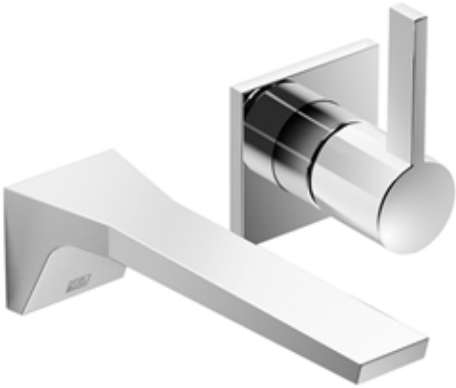

Waschtisch - CL.1

Waschtisch-Wand-Einhandbatterie ohne Ablaufgarnitur - chrom

Artikelnummer: 36 860 705-00

- Ausladung 198 mm
- starrer Auslauf
- rechteckiges Strahlbild mit 40 Einzelstrahlen
- Bohrungsdurchmesser Auslauf 37 mm
- Bohrungsdurchmesser Einhandbatterie 57 mm
- Rosette 80 x 80 mm
- Durchfluss max. 4,5 l/min
- bleifrei

chrom

Zu diesem Artikel wird Zubehör benötigt.

Maßzeichnung

Alle Angaben in mm / inch = mm x 0,0394

Waschtisch - CL.1

Waschtisch-Wand-Einhandbatterie ohne Ablaufgarnitur - chrom

Artikelnummer: 36 860 705-00

Durchflussdiagramm

Waschtisch - CL.1

Waschtisch-Wand-Einhandbatterie ohne Ablaufgarnitur - chrom

Artikelnummer: 36 860 705-00

Weitere Oberflächenvarianten

platin matt

36 860 705-06

Dark Platinum matt