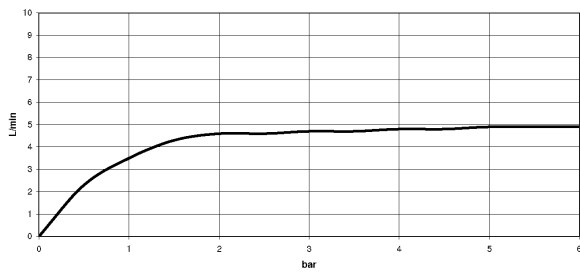

Waschtisch - CL.1

Waschtisch-Wand-Einhandbatterie ohne Ablaufgarnitur - chrom

Artikelnummer: 36 860 705-00

Durchflussdiagramm