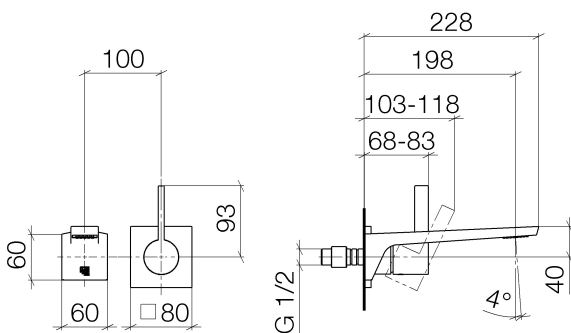

Waschtisch - CL.1

Waschtisch-Wand-Einhandbatterie ohne Ablaufgarnitur - chrom

Artikelnummer: 36 860 705-00

- Ausladung 198 mm
- starrer Auslauf
- rechteckiges Strahlbild mit 40 Einzelstrahlen
- Bohrungsdurchmesser Auslauf 37 mm
- Bohrungsdurchmesser Einhandbatterie 57 mm
- Rosette 80 x 80 mm
- Durchfluss max. 4,5 l/min
- bleifrei

chrom

Zu diesem Artikel wird Zubehör benötigt.

Maßzeichnung

Alle Angaben in mm / inch = mm x 0,0394

Waschtisch - CL.1

Waschtisch-Wand-Einhandbatterie ohne Ablaufgarnitur - chrom

Artikelnummer: 36 860 705-00

Durchflussdiagramm

Waschtisch - CL.1

Waschtisch-Wand-Einhandbatterie ohne Ablaufgarnitur - chrom

Artikelnummer: 36 860 705-00

Weitere Oberflächenvarianten

platin matt

36 860 705-06

Dark Platinum matt