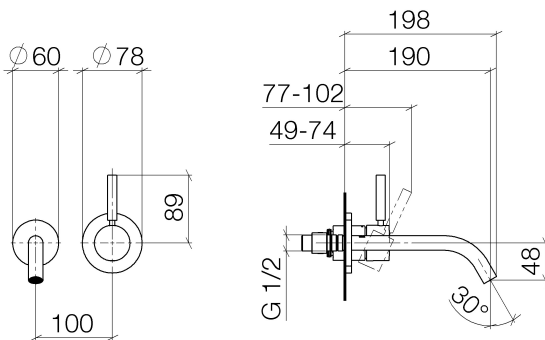

Waschtisch - Meta

Waschtisch-Wand-Einhandbatterie ohne Ablaufgarnitur - platin matt

Artikelnummer: 36 860 660-06

- Ausladung 190 mm
- starrer Auslauf
- runder luftangereicherter Strahl
- Bohrungsdurchmesser Auslauf 37 mm
- Bohrungsdurchmesser Einhandbatterie 57 mm
- Rosette für Auslauf Ø 55 mm
- Rosette für Mischer Ø 78 mm
- Durchfluss max. 5,7 l/min
- bleifrei
- Um die überproportional gestiegenen Materialkosten auszugleichen, sehen wir uns leider gezwungen, ab dem 1. Juni 2020 einen Edelmetallzuschlag in Höhe von zehn Prozent für diesen Artikel zu berechnen.
- Der Zuschlag ist nicht im angezeigten Preis enthalten.

platin matt

Zu diesem Artikel wird Zubehör benötigt.

Maßzeichnung

Alle Angaben in mm / inch = mm x 0,0394

Waschtisch - Meta

Waschtisch-Wand-Einhandbatterie ohne Ablaufgarnitur - platin matt

Artikelnummer: 36 860 660-06

Durchflussdiagramm

Waschtisch - Meta

Waschtisch-Wand-Einhandbatterie ohne Ablaufgarnitur - platin matt

Artikelnummer: 36 860 660-06

Weitere Oberflächenvarianten

chrom

36 860 660-00

schwarz matt