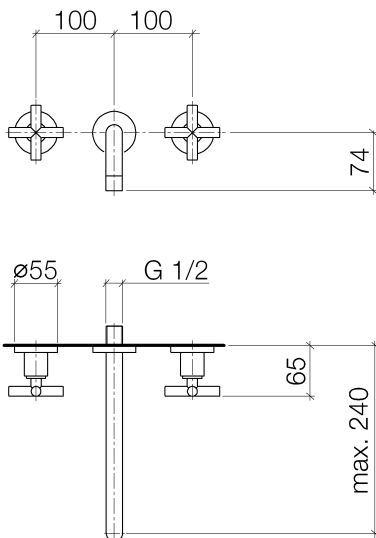

Waschtisch - Tara.

Waschtisch-Wandbatterie ohne Ablaufgarnitur - schwarz matt

Artikelnummer: 36 717 892-33

- Ausladung 240 mm
- starrer Auslauf
- runder luftangereicherter Strahl
- Bohrungsdurchmesser Seitenventil 40 mm
- Bohrungsdurchmesser Auslauf 40 mm
- Rosette Ø 55 mm
- Durchfluss max. 7 l/min
- bleifrei
- Armaturengruppe nach DIN 4109: 1

schwarz matt

Zu diesem Artikel wird Zubehör benötigt.

Maßzeichnung

Alle Angaben in mm / inch = mm x 0,0394

Waschtisch - Tara.

Waschtisch-Wandbatterie ohne Ablaufgarnitur - schwarz matt

Artikelnummer: 36 717 892-33

Durchflussdiagramm

Waschtisch - Tara.

Waschtisch-Wandbatterie ohne Ablaufgarnitur - schwarz matt

Artikelnummer: 36 717 892-33

Weitere Oberflächenvarianten

chrom
36 717 892-00

platin matt
36 717 892-06

platin
36 717 892-08

35 713 970 90
UP-Wandbatterie Auslauf
links -

35 714 970 90
UP-Wandbatterie Auslauf
rechts -