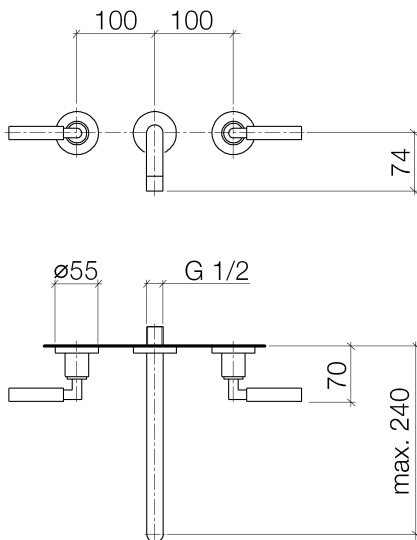

Waschtisch - Tara.

Waschtisch-Wandbatterie ohne Ablaufgarnitur - platin

Artikelnummer: 36 717 882-08

- Ausladung 240 mm
- starrer Auslauf
- runder luftangereicherter Strahl
- Bohrungsdurchmesser Seitenventil 40 mm
- Bohrungsdurchmesser Auslauf 40 mm
- Rosette Ø 55 mm
- Durchfluss max. 7 l/min
- bleifrei
- Armaturengruppe nach DIN 4109: 1
- Um die überproportional gestiegenen Materialkosten auszugleichen, sehen wir uns leider gezwungen, ab dem 1. Juni 2020 einen Edelmetallzuschlag in Höhe von zehn Prozent für diesen Artikel zu berechnen.
- Der Zuschlag ist nicht im angezeigten Preis enthalten.

platin

Zu diesem Artikel wird Zubehör benötigt.

Maßzeichnung

Alle Angaben in mm / inch = mm x 0,0394

Waschtisch - Tara.

Waschtisch-Wandbatterie ohne Ablaufgarnitur - platin

Artikelnummer: 36 717 882-08

Durchflussdiagramm

Waschtisch - Tara.

Waschtisch-Wandbatterie ohne Ablaufgarnitur - platin

Artikelnummer: 36 717 882-08

Weitere Oberflächenvarianten

chrom

36 717 882-00

platin matt

36 717 882-06