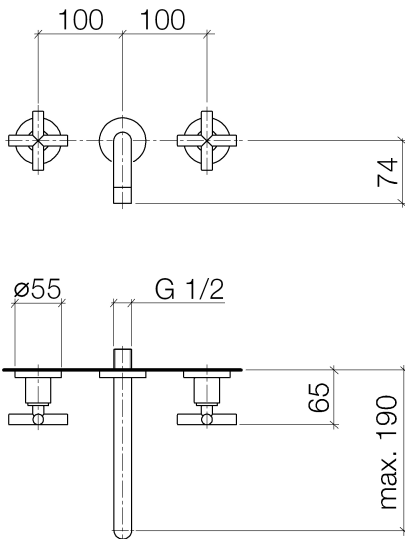

Waschtisch - Tara.

Waschtisch-Wandbatterie ohne Ablaufgarnitur - schwarz matt

Artikelnummer: 36 712 892-33

- Ausladung 190 mm
- starrer Auslauf
- runder luftangereicherter Strahl
- Bohrungsdurchmesser Seitenventil 40 mm
- Bohrungsdurchmesser Auslauf 40 mm
- Rosette Ø 55 mm
- Durchfluss max. 7 l/min
- bleifrei
- Armaturengruppe nach DIN 4109: 1

schwarz matt

Zu diesem Artikel wird Zubehör benötigt.

Maßzeichnung

Alle Angaben in mm / inch = mm x 0,0394

Waschtisch - Tara.

Waschtisch-Wandbatterie ohne Ablaufgarnitur - schwarz matt

Artikelnummer: 36 712 892-33

### Durchflussdiagramm

## Waschtisch - Tara.

Waschtisch-Wandbatterie ohne Ablaufgarnitur - schwarz matt

Artikelnummer: 36 712 892-33