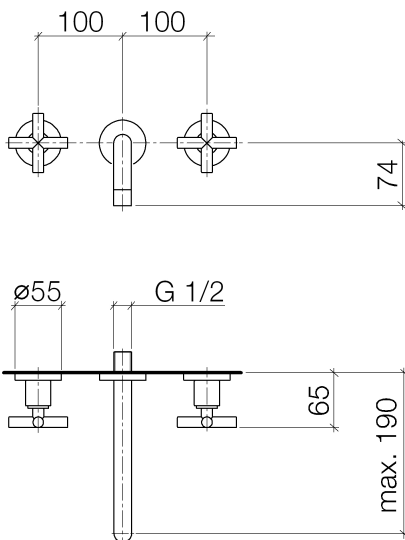

Waschtisch - Tara.

Waschtisch-Wandbatterie ohne Ablaufgarnitur - platin

Artikelnummer: 36 712 892-08

- Ausladung 190 mm
- starrer Auslauf
- runder luftangereicherter Strahl
- Bohrungsdurchmesser Seitenventil 40 mm
- Bohrungsdurchmesser Auslauf 40 mm
- Rosette Ø 55 mm
- Durchfluss max. 7 l/min
- bleifrei
- Armaturengruppe nach DIN 4109: 1
- Um die überproportional gestiegenen Materialkosten auszugleichen, sehen wir uns leider gezwungen, ab dem 1. Juni 2020 einen Edelmetallzuschlag in Höhe von zehn Prozent für diesen Artikel zu berechnen.
- Der Zuschlag ist nicht im angezeigten Preis enthalten.

platin

Zu diesem Artikel wird Zubehör benötigt.

Maßzeichnung

Alle Angaben in mm / inch = mm x 0,0394

Waschtisch - Tara.

Waschtisch-Wandbatterie ohne Ablaufgarnitur - platin

Artikelnummer: 36 712 892-08

Durchflussdiagramm

Waschtisch - Tara.

Waschtisch-Wandbatterie ohne Ablaufgarnitur - platin

Artikelnummer: 36 712 892-08

Weitere Oberflächenvarianten

chrom

36 712 892-00

platin matt

36 712 892-06