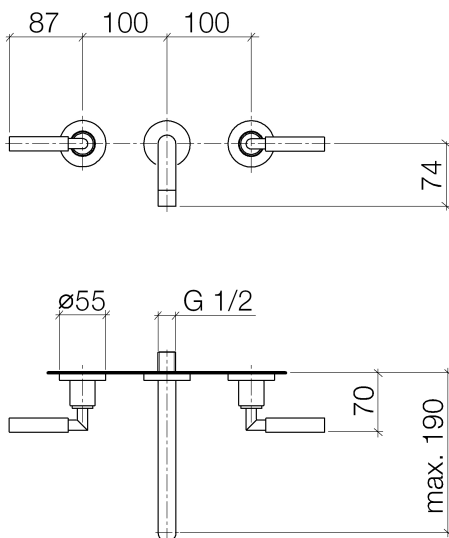

## Waschtisch - Tara.

Waschtisch-Wandbatterie ohne Ablaufgarnitur - Dark Platinum matt

Artikelnummer: 36 712 882-99

- Ausladung 190 mm
- runder luftangereicherter Strahl
- Bohrungsdurchmesser Seitenventil 40 mm
- Bohrungsdurchmesser Auslauf 40 mm
- Rosette Ø 55 mm
- Durchfluss max. 7 l/min
- bleifrei
- Armaturengruppe nach DIN 4109: 1

## Maßzeichnung

Alle Angaben in mm / inch = mm x 0,0394

Waschtisch - Tara.

Waschtisch-Wandbatterie ohne Ablaufgarnitur - Dark Platinum matt

Artikelnummer: 36 712 882-99