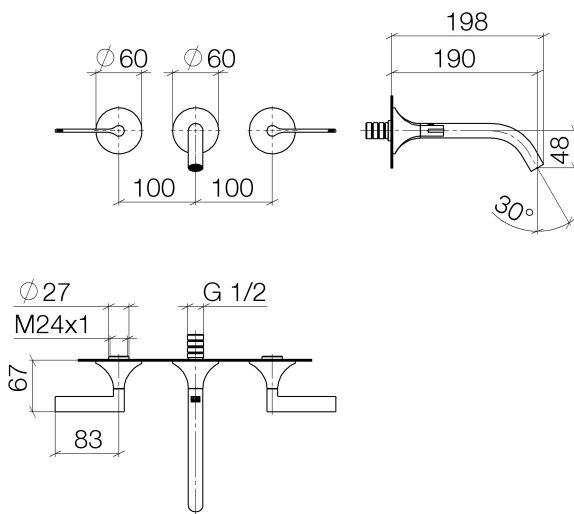

Waschtisch - VAIA

Waschtisch-Wandbatterie ohne Ablaufgarnitur - Dark Platinum matt

Artikelnummer: 36 712 819-99

- Ausladung 190 mm
- starrer Auslauf
- runder luftangereicherter Strahl
- Bohrungsdurchmesser Seitenventil 37 mm
- Bohrungsdurchmesser Auslauf 40 mm
- Rosetten Ø 60 mm
- Durchfluss max. 5,7 l/min
- bleifrei
- Armaturengruppe nach DIN 4109: 1

Dark Platinum matt

Zu diesem Artikel wird Zubehör benötigt.

Maßzeichnung

Alle Angaben in mm / inch = mm x 0,0394

Waschtisch - VAIA

Waschtisch-Wandbatterie ohne Ablaufgarnitur - Dark Platinum matt

Artikelnummer: 36 712 819-99

Durchflussdiagramm

Waschtisch - VAIA

Waschtisch-Wandbatterie ohne Ablaufgarnitur - Dark Platinum matt

Artikelnummer: 36 712 819-99

Weitere Oberflächenvarianten

chrom

36 712 819-00

platin matt

UP-Wandbatterie Auslauf
mittig -

35 712 970 90

UP-Wandbatterie variable
Positionierung -