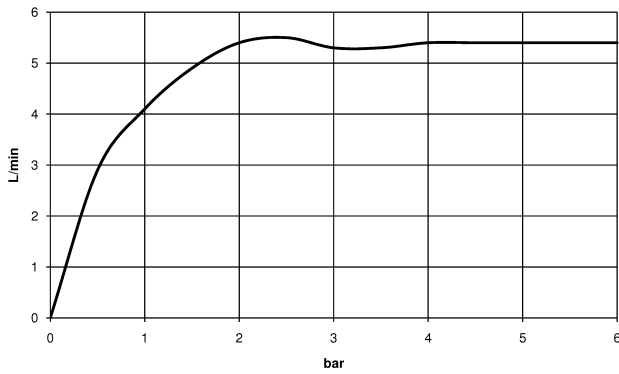

Waschtisch - VAIA

Waschtisch-Wandbatterie ohne Ablaufgarnitur - Dark Platinum matt

Artikelnummer: 36 712 819-99

Durchflussdiagramm