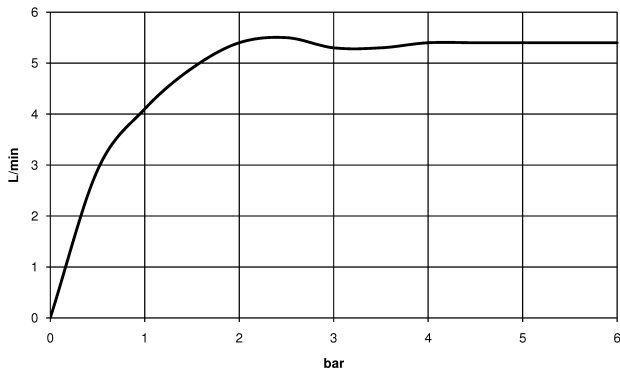

Waschtisch - VAIA

Waschtisch-Wandbatterie ohne Ablaufgarnitur - platin matt

Artikelnummer: 36 712 819-06

Durchflussdiagramm