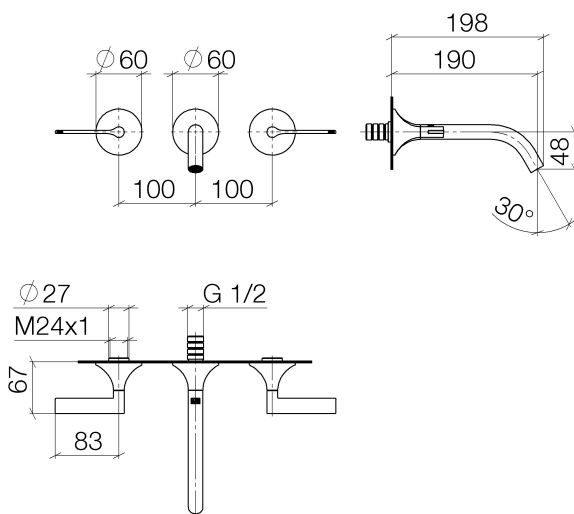

Waschtisch - VAIA

Waschtisch-Wandbatterie ohne Ablaufgarnitur - platin matt

Artikelnummer: 36 712 819-06

- Ausladung 190 mm
- starrer Auslauf
- runder luftangereicherter Strahl
- Bohrungsdurchmesser Seitenventil 37 mm
- Bohrungsdurchmesser Auslauf 40 mm
- Rosetten Ø 60 mm
- Durchfluss max. 5,7 l/min
- bleifrei
- Armaturengruppe nach DIN 4109: 1
- Um die überproportional gestiegenen Materialkosten auszugleichen, sehen wir uns leider gezwungen, ab dem 1. Juni 2020 einen Edelmetallzuschlag in Höhe von zehn Prozent für diesen Artikel zu berechnen.
- Der Zuschlag ist nicht im angezeigten Preis enthalten.

platin matt

Zu diesem Artikel wird Zubehör benötigt.

Maßzeichnung

Alle Angaben in mm / inch = mm x 0,0394

Waschtisch - VAIA

Waschtisch-Wandbatterie ohne Ablaufgarnitur - platin matt

Artikelnummer: 36 712 819-06

Durchflussdiagramm

Waschtisch - VAIA

Waschtisch-Wandbatterie ohne Ablaufgarnitur - platin matt

Artikelnummer: 36 712 819-06

Weitere Oberflächenvarianten

chrom

36 712 819-00

platin

UP-Wandbatterie Auslauf
mittig -

35 712 970 90

UP-Wandbatterie variable
Positionierung -