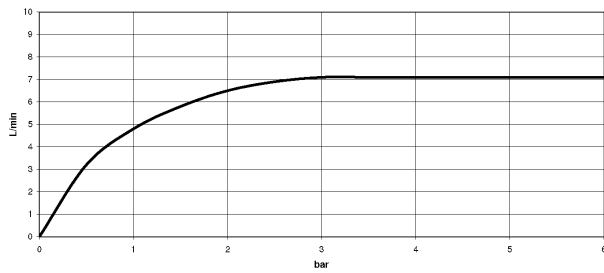

chrom

Zu diesem Artikel wird Zubehör benötigt.

Maßzeichnung

Alle Angaben in mm / inch = mm x 0,0394

Waschtisch - Madison

Waschtisch-Wandbatterie ohne Ablaufgarnitur - chrom

Artikelnummer: 36 712 361-00

Durchflussdiagramm