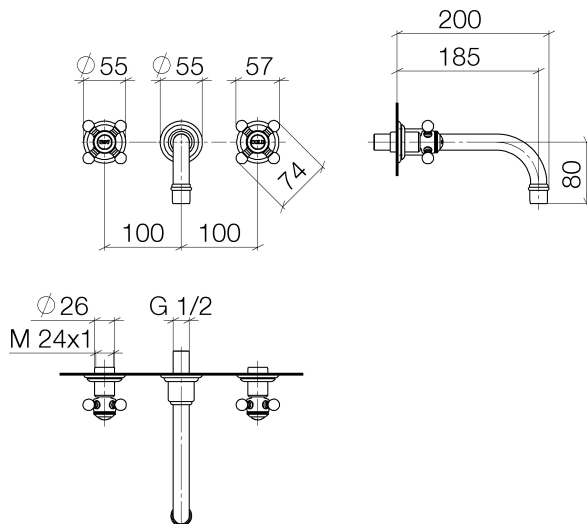

Waschtisch - Madison

Waschtisch-Wandbatterie ohne Ablaufgarnitur - chrom

Artikelnummer: 36 712 361-00

- Ausladung 190 mm
- starrer Auslauf
- runder luftangereicherter Strahl
- Bohrungsdurchmesser Seitenventil 40 mm
- Bohrungsdurchmesser Auslauf 40 mm
- Schubrosetten Ø 55 mm
- Durchfluss max. 7 l/min
- bleifrei

chrom

Zu diesem Artikel wird Zubehör benötigt.

Maßzeichnung

Alle Angaben in mm / inch = mm x 0,0394

Waschtisch - Madison

Waschtisch-Wandbatterie ohne Ablaufgarnitur - chrom

Artikelnummer: 36 712 361-00

Durchflussdiagramm

Waschtisch - Madison

Waschtisch-Wandbatterie ohne Ablaufgarnitur - chrom

Artikelnummer: 36 712 361-00

Weitere Oberflächenvarianten

platin matt

36 712 361-06

platin

36 712 361-08

35 707 970 90

UP-Wandbatterie Auslauf
mittig -

35 712 970 90

UP-Wandbatterie variable
Positionierung -