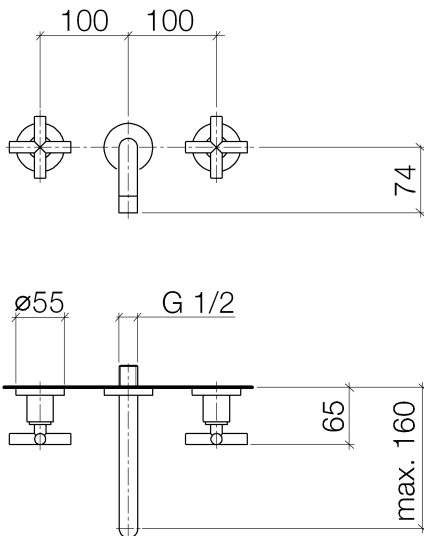

Waschtisch - Tara.

Waschtisch-Wandbatterie ohne Ablaufgarnitur - Dark Platinum matt

Artikelnummer: 36 707 892-99

- Ausladung 160 mm
- starrer Auslauf
- runder luftangereicherter Strahl
- Bohrungsdurchmesser Seitenventil 40 mm
- Bohrungsdurchmesser Auslauf 40 mm
- Rosetten Ø 55 mm
- Durchfluss max. 7 l/min
- bleifrei
- Armaturengruppe nach DIN 4109: 1

Dark Platinum matt

Zu diesem Artikel wird Zubehör benötigt.

Maßzeichnung

Alle Angaben in mm / inch = mm x 0,0394

Waschtisch - Tara.

Waschtisch-Wandbatterie ohne Ablaufgarnitur - Dark Platinum matt

Artikelnummer: 36 707 892-99

Durchflussdiagramm

Waschtisch - Tara.

Waschtisch-Wandbatterie ohne Ablaufgarnitur - Dark Platinum matt

Artikelnummer: 36 707 892-99

Weitere Oberflächenvarianten

chrom

36 707 892-00

platin matt