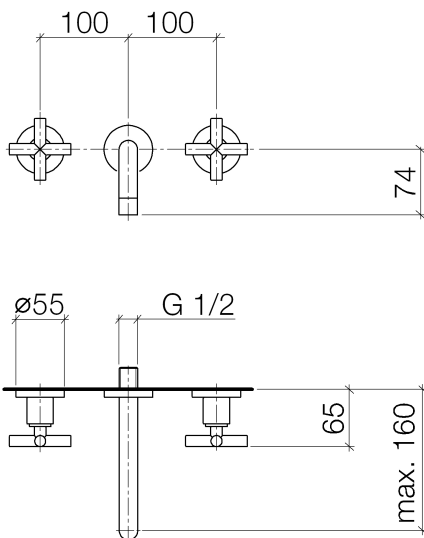

Waschtisch - Tara.

Waschtisch-Wandbatterie ohne Ablaufgarnitur - chrom

Artikelnummer: 36 707 892-00

- Ausladung 160 mm
- starrer Auslauf
- runder luftangereicherter Strahl
- Bohrungsdurchmesser Seitenventil 40 mm
- Bohrungsdurchmesser Auslauf 40 mm
- Rosetten Ø 55 mm
- Durchfluss max. 7 l/min
- bleifrei
- Armaturengruppe nach DIN 4109: 1

chrom

Zu diesem Artikel wird Zubehör benötigt.

Maßzeichnung

Alle Angaben in mm / inch = mm x 0,0394

Waschtisch - Tara.

Waschtisch-Wandbatterie ohne Ablaufgarnitur - chrom

Artikelnummer: 36 707 892-00

### Durchflussdiagramm

Waschtisch - Tara.

Waschtisch-Wandbatterie ohne Ablaufgarnitur - chrom

Artikelnummer: 36 707 892-00

Weitere Oberflächenvarianten

platin matt

36 707 892-06

platin