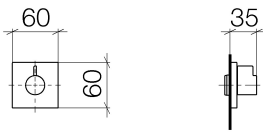

Dusche - Symetrics

Unterputzventil linksschließend 3/4" - platin matt

Artikelnummer: 36 608 985-06

- Rosette 60 x 60 mm
- Oberteil mit ablängbarer Spindel und Hülse
- Um die überproportional gestiegenen Materialkosten auszugleichen, sehen wir uns leider gezwungen, ab dem 1. Juni 2020 einen Edelmetallzuschlag in Höhe von zehn Prozent für diesen Artikel zu berechnen.
- Der Zuschlag ist nicht im angezeigten Preis enthalten.
- Passt zu Symetrics

platin matt

Zu diesem Artikel wird Zubehör benötigt.

Maßzeichnung

Alle Angaben in mm / inch = mm x 0,0394

Dusche - Symetrics

Unterputzventil linksschließend 3/4" - platin matt

Artikelnummer: 36 608 985-06

Dusche - Symetrics