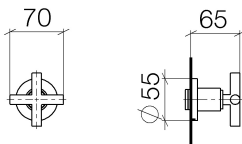

Dusche - Tara.

Unterputzventil rechtsschließend 3/4" - platin

Artikelnummer: 36 608 892-08

- Rosette Ø 55 mm
- Oberteil mit ablängbarer Spindel und Hülse
- Um die überproportional gestiegenen Materialkosten auszugleichen, sehen wir uns leider gezwungen, ab dem 1. Juni 2020 einen Edelmetallzuschlag in Höhe von zehn Prozent für diesen Artikel zu berechnen.
- Der Zuschlag ist nicht im angezeigten Preis enthalten.
- Passt zu Tara.

platin

Zu diesem Artikel wird Zubehör benötigt.

Maßzeichnung

Alle Angaben in mm / inch = mm x 0,0394

Dusche - Tara.

Unterputzventil rechtsschließend 3/4" - platin

Artikelnummer: 36 608 892-08

Dusche - Tara.