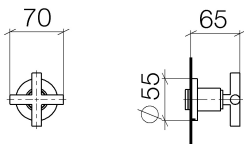

Dusche - Tara.

Unterputzventil rechtsschließend 3/4" - platin matt

Artikelnummer: 36 608 892-06

- Rosette Ø 55 mm
- Oberteil mit ablängbarer Spindel und Hülse
- Um die überproportional gestiegenen Materialkosten auszugleichen, sehen wir uns leider gezwungen, ab dem 1. Juni 2020 einen Edelmetallzuschlag in Höhe von zehn Prozent für diesen Artikel zu berechnen.
- Der Zuschlag ist nicht im angezeigten Preis enthalten.
- Passt zu Tara.

platin matt

Zu diesem Artikel wird Zubehör benötigt.

Maßzeichnung

Alle Angaben in mm / inch = mm x 0,0394

Dusche - Tara.

Unterputzventil rechtsschließend 3/4" - platin matt

Artikelnummer: 36 608 892-06

Dusche - Tara.