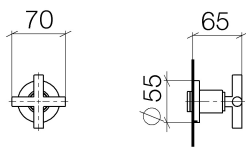

Dusche - Tara.

Unterputzventil rechtsschließend 3/4" - chrom

Artikelnummer: 36 608 892-00

- Rosette Ø 55 mm
- Oberteil mit ablängbarer Spindel und Hülse
- Passt zu Tara.

chrom

Zu diesem Artikel wird Zubehör benötigt.

Maßzeichnung

Alle Angaben in mm / inch = mm x 0,0394

Dusche - Tara.

Unterputzventil rechtsschließend 3/4" - chrom

Artikelnummer: 36 608 892-00

Dusche - Tara.

Unterputzventil rechtsschließend 3/4" - chrom

Artikelnummer: 36 608 892-00