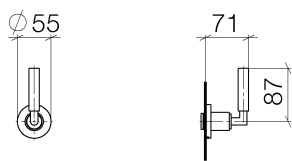

Dusche - Tara.

Unterputzventil rechtsschließend 3/4" - Dark Platinum matt

Artikelnummer: 36 608 882-99

- Rosette Ø 55 mm
- Oberteil mit ablängbarer Spindel und Hülse
- Passt zu Tara.

Dark Platinum matt

Zu diesem Artikel wird Zubehör benötigt.

## Maßzeichnung

Alle Angaben in mm / inch = mm x 0,0394

Dusche - Tara.

Unterputzventil rechtsschließend 3/4" - Dark Platinum matt

Artikelnummer: 36 608 882-99

Dusche - Tara.

Unterputzventil rechtsschließend 3/4" - Dark Platinum matt