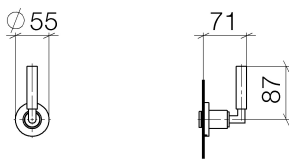

Dusche - Tara.

Unterputzventil rechtsschließend 3/4" - schwarz matt

Artikelnummer: 36 608 882-33

- Rosette Ø 55 mm
- Oberteil mit ablängbarer Spindel und Hülse
- Passt zu Tara.

schwarz matt

Zu diesem Artikel wird Zubehör benötigt.

Maßzeichnung

Alle Angaben in mm / inch = mm x 0,0394

Dusche - Tara.

Unterputzventil rechtsschließend 3/4" - schwarz matt

Artikelnummer: 36 608 882-33

Dusche - Tara.

Unterputzventil rechtsschließend 3/4" - schwarz matt