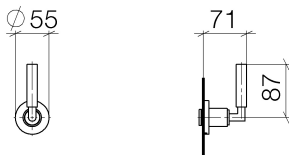

Dusche - Tara.

Unterputzventil rechtsschließend 3/4" - platin matt

Artikelnummer: 36 608 882-06

- Rosette Ø 55 mm
- Oberteil mit ablängbarer Spindel und Hülse
- Um die überproportional gestiegenen Materialkosten auszugleichen, sehen wir uns leider gezwungen, ab dem 1. Juni 2020 einen Edelmetallzuschlag in Höhe von zehn Prozent für diesen Artikel zu berechnen.
- Der Zuschlag ist nicht im angezeigten Preis enthalten.
- Passt zu Tara.

platin matt

Zu diesem Artikel wird Zubehör benötigt.

Maßzeichnung

Alle Angaben in mm / inch = mm x 0,0394

Dusche - Tara.

Unterputzventil rechtsschließend 3/4" - platin matt

Artikelnummer: 36 608 882-06

Dusche - Tara.