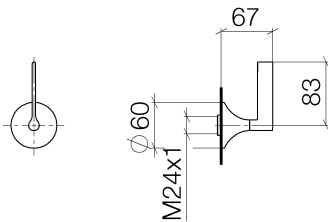

Dusche - VAIA

Unterputzventil rechtsschließend 3/4" - Dark Platinum matt

Artikelnummer: 36 608 819-99

- Rosette Ø 60 mm
- Oberteil mit ablängbarer Spindel und Hülse
- Passt zu VAIA

Dark Platinum matt

Zu diesem Artikel wird Zubehör benötigt.

Maßzeichnung

Alle Angaben in mm / inch = mm x 0,0394

Dusche - VAIA

Unterputzventil rechtsschließend 3/4" - Dark Platinum matt

Artikelnummer: 36 608 819-99

Dusche - VAIA

Unterputzventil rechtsschließend 3/4" - Dark Platinum matt