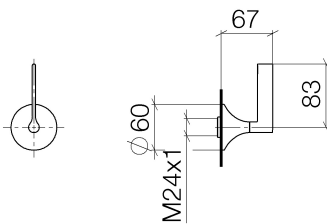

Dusche - VAIA

Unterputzventil rechtsschließend 3/4" - platin matt

Artikelnummer: 36 608 819-06

- Rosette Ø 60 mm
- Oberteil mit ablängbarer Spindel und Hülse
- Um die überproportional gestiegenen Materialkosten auszugleichen, sehen wir uns leider gezwungen, ab dem 1. Juni 2020 einen Edelmetallzuschlag in Höhe von zehn Prozent für diesen Artikel zu berechnen.
- Der Zuschlag ist nicht im angezeigten Preis enthalten.
- Passt zu VAIA

platin matt

Zu diesem Artikel wird Zubehör benötigt.

Maßzeichnung

Alle Angaben in mm / inch = mm x 0,0394

Dusche - VAIA

Unterputzventil rechtsschließend 3/4" - platin matt

Artikelnummer: 36 608 819-06

Dusche - VAIA

Unterputzventil rechtsschließend 3/4" - platin matt

Artikelnummer: 36 608 819-06

Weitere Oberflächenvarianten

chrom

36 608 819-00

platin

36 608 819-08

messing gebürstet