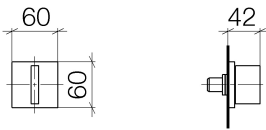

Dusche - MEM

Unterputzventil rechtsschließend 3/4" - platin

Artikelnummer: 36 608 782-08

- Rosette 60 x 60 mm
- Oberteil mit ablängbarer Spindel und Hülse
- Um die überproportional gestiegenen Materialkosten auszugleichen, sehen wir uns leider gezwungen, ab dem 1. Juni 2020 einen Edelmetallzuschlag in Höhe von zehn Prozent für diesen Artikel zu berechnen.
- Der Zuschlag ist nicht im angezeigten Preis enthalten.
- Passt zu MEM

platin

Zu diesem Artikel wird Zubehör benötigt.

Maßzeichnung

Alle Angaben in mm / inch = mm x 0,0394

Dusche - MEM

Unterputzventil rechtsschließend 3/4" - platin

Artikelnummer: 36 608 782-08

Dusche - MEM

Unterputzventil rechtsschließend 3/4" - platin

Artikelnummer: 36 608 782-08

Weitere Oberflächenvarianten

chrom

36 608 782-00

platin matt

36 608 782-06

messing gebürstet