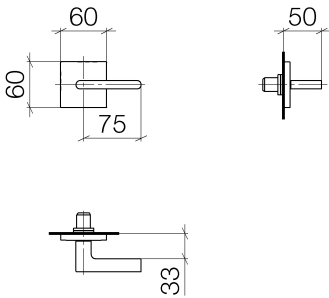

Dusche - CL.1

Unterputzventil rechtsschließend 3/4" - Dark Platinum matt

Artikelnummer: 36 608 715-99

- Rosette 60 x 60 mm
- Oberteil mit ablängbarer Spindel und Hülse
- Passt zu CL.1

Dark Platinum matt

Zu diesem Artikel wird Zubehör benötigt.

Maßzeichnung

Alle Angaben in mm / inch = mm x 0,0394

Dusche - CL.1

Unterputzventil rechtsschließend 3/4" - Dark Platinum matt

Artikelnummer: 36 608 715-99

Dusche - CL.1

Unterputzventil rechtsschließend 3/4" - Dark Platinum matt