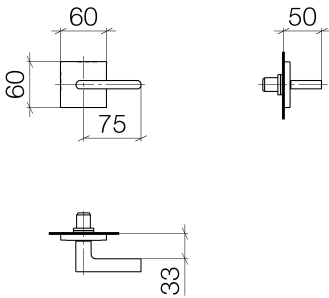

Dusche - CL.1

Unterputzventil rechtsschließend 3/4" - chrom

Artikelnummer: 36 608 715-00

- Rosette 60 x 60 mm
- Oberteil mit ablängbarer Spindel und Hülse
- Passt zu CL.1

chrom

Zu diesem Artikel wird Zubehör benötigt.

Maßzeichnung

Alle Angaben in mm / inch = mm x 0,0394

Dusche - CL.1

Unterputzventil rechtsschließend 3/4" - chrom

Artikelnummer: 36 608 715-00

Dusche - CL.1

Unterputzventil rechtsschließend 3/4" - chrom

Artikelnummer: 36 608 715-00