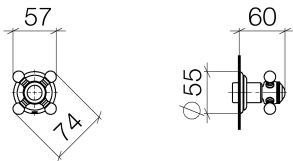

Dusche - Madison

Unterputzventil rechtsschließend 3/4" - messing

Artikelnummer: 36 608 361-09

- Rosette Ø 55 mm
- Oberteil mit ablängbarer Spindel und Hülse
- 3x Porzellanplättchen HOT, COLD und NEUTRAL
- Um die überproportional gestiegenen Materialkosten auszugleichen, sehen wir uns leider gezwungen, ab dem 1. Juni 2020 einen Edelmetallzuschlag in Höhe von zehn Prozent für diesen Artikel zu berechnen.
- Der Zuschlag ist nicht im angezeigten Preis enthalten.
- Passt zu Madison

messing

Zu diesem Artikel wird Zubehör benötigt.

Maßzeichnung

Alle Angaben in mm / inch = mm x 0,0394

Dusche - Madison

Unterputzventil rechtsschließend 3/4" - messing

Artikelnummer: 36 608 361-09

Dusche - Madison