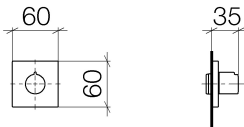

Dusche - Symetrics

Unterputzventil linksschließend 1/2" - platin matt

Artikelnummer: 36 607 980-06

- Rosette 60 x 60 mm
- Oberteil mit abklappbarer Spindel und Hülse
- Um die überproportional gestiegenen Materialkosten auszugleichen, sehen wir uns leider gezwungen, ab dem 1. Juni 2020 einen Edelmetallzuschlag in Höhe von zehn Prozent für diesen Artikel zu berechnen.
- Der Zuschlag ist nicht im angezeigten Preis enthalten.
- Passt zu Symetrics

platin matt

Zu diesem Artikel wird Zubehör benötigt.

Maßzeichnung

Alle Angaben in mm / inch = mm x 0,0394

Dusche - Symetrics

Unterputzventil linksschließend 1/2" - platin matt

Artikelnummer: 36 607 980-06

Dusche - Symetrics