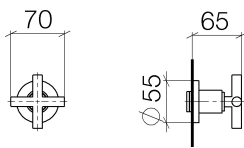

Dusche - Tara.

Unterputzventil rechtsschließend 1/2" - Dark Platinum matt

Artikelnummer: 36 607 892-99

- Rosette Ø 55 mm
- Oberteil mit ablängbarer Spindel und Hülse
- Passt zu Tara.

Dark Platinum matt

Zu diesem Artikel wird Zubehör benötigt.

Maßzeichnung

Alle Angaben in mm / inch = mm x 0,0394

Dusche - Tara.

Unterputzventil rechtsschließend 1/2" - Dark Platinum matt

Artikelnummer: 36 607 892-99

Dusche - Tara.

Unterputzventil rechtsschließend 1/2" - Dark Platinum matt