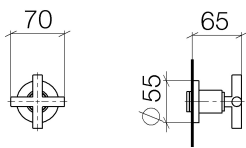

Dusche - Tara.

Unterputzventil rechtsschließend 1/2" - schwarz matt

Artikelnummer: 36 607 892-33

- Rosette Ø 55 mm
- Oberteil mit ablängbarer Spindel und Hülse
- Passt zu Tara.

schwarz matt

Zu diesem Artikel wird Zubehör benötigt.

Maßzeichnung

Alle Angaben in mm / inch = mm x 0,0394

Dusche - Tara.

Unterputzventil rechtsschließend 1/2" - schwarz matt

Artikelnummer: 36 607 892-33

Dusche - Tara.

Unterputzventil rechtsschließend 1/2" - schwarz matt