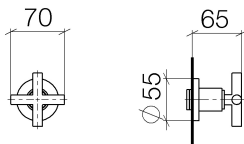

Dusche - Tara.

Unterputzventil rechtsschließend 1/2" - platin

Artikelnummer: 36 607 892-08

- Rosette Ø 55 mm
- Oberteil mit ablängbarer Spindel und Hülse
- Um die überproportional gestiegenen Materialkosten auszugleichen, sehen wir uns leider gezwungen, ab dem 1. Juni 2020 einen Edelmetallzuschlag in Höhe von zehn Prozent für diesen Artikel zu berechnen.
- Der Zuschlag ist nicht im angezeigten Preis enthalten.
- Passt zu Tara.

platin

Zu diesem Artikel wird Zubehör benötigt.

Maßzeichnung

Alle Angaben in mm / inch = mm x 0,0394

Dusche - Tara.

Unterputzventil rechtsschließend 1/2" - platin

Artikelnummer: 36 607 892-08

Dusche - Tara.