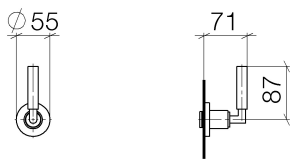

Dusche - Tara.

Unterputzventil rechtsschließend 1/2" - schwarz matt

Artikelnummer: 36 607 882-33

- Rosette Ø 55 mm
- Oberteil mit ablängbarer Spindel und Hülse
- Passt zu Tara.

schwarz matt

Zu diesem Artikel wird Zubehör benötigt.

Maßzeichnung

Alle Angaben in mm / inch = mm x 0,0394

Dusche - Tara.

Unterputzventil rechtsschließend 1/2" - schwarz matt

Artikelnummer: 36 607 882-33

Dusche - Tara.

Unterputzventil rechtsschließend 1/2" - schwarz matt