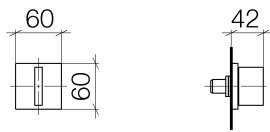

Dusche - MEM

Unterputzventil rechtsschließend 1/2" - platin

Artikelnummer: 36 607 782-08

- Rosette 60 x 60 mm
- Oberteil mit ablängbarer Spindel und Hülse
- Um die überproportional gestiegenen Materialkosten auszugleichen, sehen wir uns leider gezwungen, ab dem 1. Juni 2020 einen Edelmetallzuschlag in Höhe von zehn Prozent für diesen Artikel zu berechnen.
- Der Zuschlag ist nicht im angezeigten Preis enthalten.
- Passt zu MEM

platin

Zu diesem Artikel wird Zubehör benötigt.

Maßzeichnung

Alle Angaben in mm / inch = mm x 0,0394

Dusche - MEM

Unterputzventil rechtsschließend 1/2" - platin

Artikelnummer: 36 607 782-08

Dusche - MEM

Unterputzventil rechtsschließend 1/2" - platin

Artikelnummer: 36 607 782-08

Weitere Oberflächenvarianten

chrom

36 607 782-00

platin matt

36 607 782-06

messing gebürstet