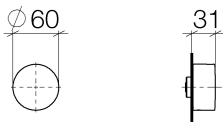

Dusche - CL.1

Unterputzventil linksschließend warm 1/2" - platin matt

Artikelnummer: 36 607 742-06

- ohne Rosette
- Griff Ø 60 mm
- Oberteil mit ablängbarer Spindel und Hülse

platin matt

Zu diesem Artikel wird Zubehör benötigt.

Maßzeichnung

Alle Angaben in mm / inch = mm x 0,0394

Dusche - CL.1

Unterputzventil linksschließend warm 1/2" - platin matt

Artikelnummer: 36 607 742-06

Dusche - CL.1

Unterputzventil linksschließend warm 1/2" - platin matt