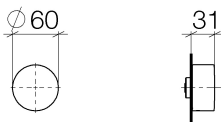

Dusche - Deque

Unterputzventil rechtsschließend 1/2" - schwarz matt

Artikelnummer: 36 607 740-33

- ohne Rosette
- Griff Ø 60 mm
- Oberteil mit ablängbarer Spindel und Hülse
- Passt zu CL.1, Meta

schwarz matt

Zu diesem Artikel wird Zubehör benötigt.

Maßzeichnung

Alle Angaben in mm / inch = mm x 0,0394

Dusche - Deque

Unterputzventil rechtsschließend 1/2" - schwarz matt

Artikelnummer: 36 607 740-33

Dusche - Deque

Unterputzventil rechtsschließend 1/2" - schwarz matt