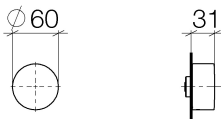

Dusche - Deque

Unterputzventil rechtsschließend 1/2" - platin matt

Artikelnummer: 36 607 740-06

- ohne Rosette
- Griff Ø 60 mm
- Oberteil mit ablängbarer Spindel und Hülse
- Um die überproportional gestiegenen Materialkosten auszugleichen, sehen wir uns leider gezwungen, ab dem 1. Juni 2020 einen Edelmetallzuschlag in Höhe von zehn Prozent für diesen Artikel zu berechnen.
- Der Zuschlag ist nicht im angezeigten Preis enthalten.
- Passt zu CL.1, Meta

platin matt

Zu diesem Artikel wird Zubehör benötigt.

Maßzeichnung

Alle Angaben in mm / inch = mm x 0,0394

Dusche - Deque

Unterputzventil rechtsschließend 1/2" - platin matt

Artikelnummer: 36 607 740-06

Dusche - Deque