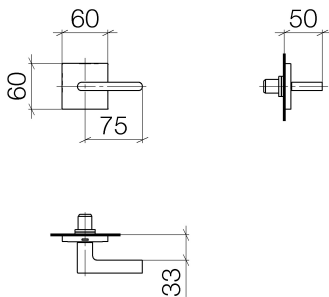

Waschtisch - CL.1

Unterputzventil linksschließend warm 1/2" - platin matt

Artikelnummer: 36 607 717-06

- Rosette 60 x 60 mm
- Oberteil mit ablängbarer Spindel und Hülse
- Um die überproportional gestiegenen Materialkosten auszugleichen, sehen wir uns leider gezwungen, ab dem 1. Juni 2020 einen Edelmetallzuschlag in Höhe von zehn Prozent für diesen Artikel zu berechnen.
- Der Zuschlag ist nicht im angezeigten Preis enthalten.

platin matt

Zu diesem Artikel wird Zubehör benötigt.

Maßzeichnung

Alle Angaben in mm / inch = mm x 0,0394

Waschtisch - CL.1

Unterputzventil linksschließend warm 1/2" - platin matt

Artikelnummer: 36 607 717-06

## Waschtisch - CL.1

Unterputzventil linksschließend warm 1/2" - platin matt

Artikelnummer: 36 607 717-06