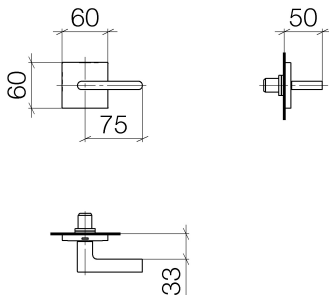

Waschtisch - CL.1

Unterputzventil linksschließend warm 1/2" - chrom

Artikelnummer: 36 607 717-00

- Rosette 60 x 60 mm
- Oberteil mit ablängbarer Spindel und Hülse

chrom

Zu diesem Artikel wird Zubehör benötigt.

Maßzeichnung

Alle Angaben in mm / inch = mm x 0,0394

Waschtisch - CL.1

Unterputzventil linksschließend warm 1/2" - chrom

Artikelnummer: 36 607 717-00

Waschtisch - CL.1

Unterputzventil linksschließend warm 1/2" - chrom