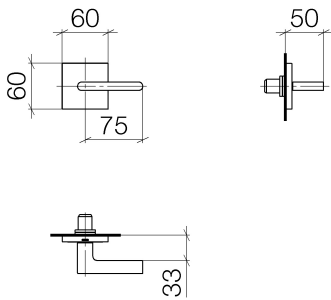

Waschtisch - CL.1

Unterputzventil rechtsschließend kalt 1/2" - platin matt

Artikelnummer: 36 607 716-06

- Rosette 60 x 60 mm
- Oberteil mit ablängbarer Spindel und Hülse
- Um die überproportional gestiegenen Materialkosten auszugleichen, sehen wir uns leider gezwungen, ab dem 1. Juni 2020 einen Edelmetallzuschlag in Höhe von zehn Prozent für diesen Artikel zu berechnen.
- Der Zuschlag ist nicht im angezeigten Preis enthalten.

platin matt

Zu diesem Artikel wird Zubehör benötigt.

Maßzeichnung

Alle Angaben in mm / inch = mm x 0,0394

Waschtisch - CL.1

Unterputzventil rechtsschließend kalt 1/2" - platin matt

Artikelnummer: 36 607 716-06

Waschtisch - CL.1

Unterputzventil rechtsschließend kalt 1/2" - platin matt

Artikelnummer: 36 607 716-06

Weitere Oberflächenvarianten

chrom

36 607 716-00

Dark Platinum matt

36 607 716-99