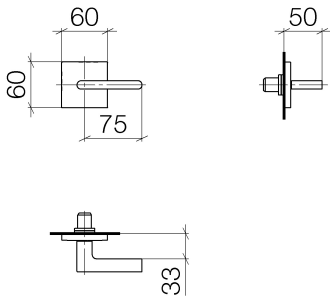

Dusche - CL.1

Unterputzventil rechtsschließend 1/2" - Dark Platinum matt

Artikelnummer: 36 607 715-99

- Rosette 60 x 60 mm
- Oberteil mit ablängbarer Spindel und Hülse
- Passt zu CL.1

Dark Platinum matt

Zu diesem Artikel wird Zubehör benötigt.

Maßzeichnung

Alle Angaben in mm / inch = mm x 0,0394

Dusche - CL.1

Unterputzventil rechtsschließend 1/2" - Dark Platinum matt

Artikelnummer: 36 607 715-99

Dusche - CL.1

Unterputzventil rechtsschließend 1/2" - Dark Platinum matt