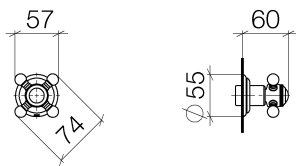

## Dusche - Madison

Unterputzventil rechtsschließend 1/2" - chrom

Artikelnummer: 36 607 361-00

- Rosette Ø 55 mm
- Oberteil mit ablängbarer Spindel und Hülse
- 3x Porzellanplättchen HOT, COLD und NEUTRAL
- Passt zu Madison

## Maßzeichnung

Alle Angaben in mm / inch = mm x 0,0394

Dusche - Madison

Unterputzventil rechtsschließend 1/2" - chrom

Artikelnummer: 36 607 361-00