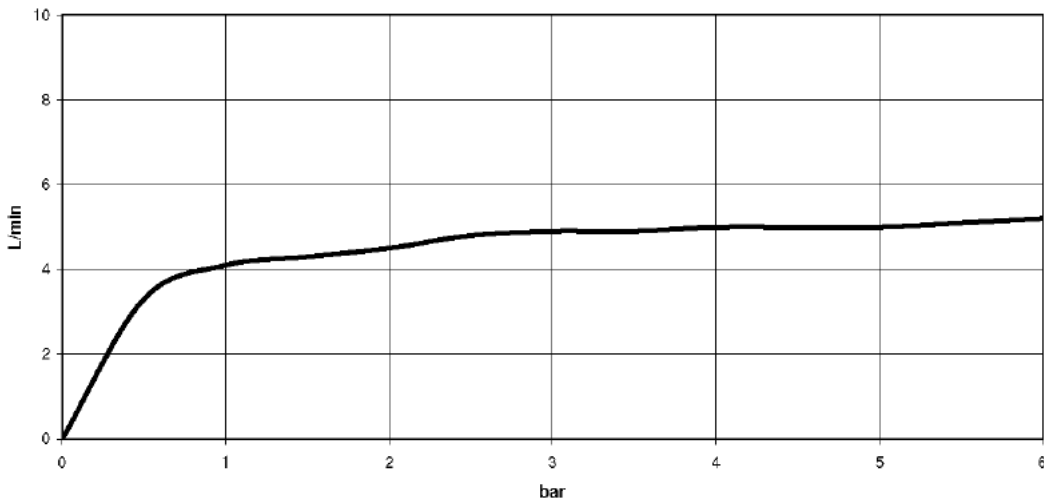

Dusche - Deque
WATER BAR UP-Seitenbrause - schwarz matt
Artikelnummer: 36 517 979-33

- Regenstrahl
- mit Antikalk-System
- Abdeckplatte 240 x 60 mm
- Anschluss 1/2"
- Durchfluss max. 6 l/min
- Armaturengruppe nach DIN 4109: 1
- In Kombination mit einem eValve kann der Durchfluss abweichen.
- Bitte beachten Sie, dass bei einer elektronischen Variante der Durchflussbegrenzer entnommen werden muss.
- Passt zu MEM, CL.1, Symetrics, IMO

schwarz matt

Zu diesem Artikel wird Zubehör benötigt.

Maßzeichnung

Alle Angaben in mm / inch = mm x 0,0394

Dusche - Deque
 WATER BAR UP-Seitenbrause - schwarz matt
 Artikelnummer: 36 517 979-33

Durchflussdiagramm