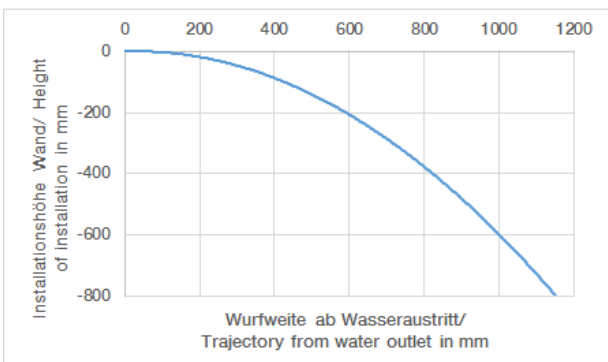

Dusche - Deque
WATER BAR UP-Seitenbrause - schwarz matt
Artikelnummer: 36 517 979-33

- Regenstrahl
- mit Antikalk-System
- Abdeckplatte 240 x 60 mm
- Anschluss 1/2"
- Durchfluss max. 6 l/min
- Armaturengruppe nach DIN 4109: 1
- In Kombination mit einem eValve kann der Durchfluss abweichen.
- Bitte beachten Sie, dass bei einer elektronischen Variante der Durchflussbegrenzer entnommen werden muss.
- Passt zu MEM, CL.1, Symetrics, IMO

schwarz matt

Zu diesem Artikel wird Zubehör benötigt.

Maßzeichnung

Alle Angaben in mm / inch = mm x 0,0394

Dusche - Deque
 WATER BAR UP-Seitenbrause - schwarz matt
 Artikelnummer: 36 517 979-33

Durchflussdiagramm