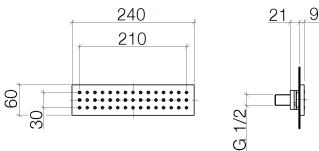

Dusche - Deque
WATER BAR UP-Seitenbrause - schwarz matt
Artikelnummer: 36 517 979-33

- Regenstrahl
- mit Antikalk-System
- Abdeckplatte 240 x 60 mm
- Anschluss 1/2"
- Durchfluss max. 6 l/min
- Armaturengruppe nach DIN 4109: 1
- In Kombination mit einem eValve kann der Durchfluss abweichen.
- Bitte beachten Sie, dass bei einer elektronischen Variante der Durchflussbegrenzer entnommen werden muss.
- Passt zu MEM, CL.1, Symetrics, IMO

schwarz matt

Zu diesem Artikel wird Zubehör benötigt.

Maßzeichnung

Alle Angaben in mm / inch = mm x 0,0394

Dusche - Deque
 WATER BAR UP-Seitenbrause - schwarz matt
 Artikelnummer: 36 517 979-33

Durchflussdiagramm

Dusche - Deque
WATER BAR UP-Seitenbrause - schwarz matt
Artikelnummer: 36 517 979-33

Weitere Oberflächenvarianten

chrom
36 517 979-00

platin matt
36 517 979-06

platin
36 517 979-08

messing gebürstet
36 517 979-28