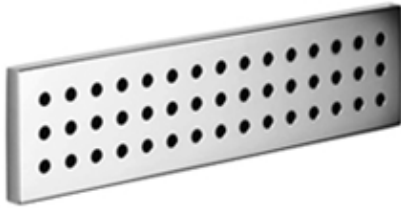

Dusche - Deque
WATER BAR UP-Seitenbrause - schwarz matt
Artikelnummer: 36 517 979-33

- Regenstrahl
- mit Antikalk-System
- Abdeckplatte 240 x 60 mm
- Anschluss 1/2"
- Durchfluss max. 6 l/min
- Armaturengruppe nach DIN 4109: 1
- In Kombination mit einem eValve kann der Durchfluss abweichen.
- Bitte beachten Sie, dass bei einer elektronischen Variante der Durchflussbegrenzer entnommen werden muss.
- Passt zu MEM, CL.1, Symetrics, IMO

schwarz matt

Zu diesem Artikel wird Zubehör benötigt.

Maßzeichnung

Alle Angaben in mm / inch = mm x 0,0394

Dusche - Deque
 WATER BAR UP-Seitenbrause - schwarz matt
 Artikelnummer: 36 517 979-33

Durchflussdiagramm

Dusche - Deque
WATER BAR UP-Seitenbrause - schwarz matt
Artikelnummer: 36 517 979-33

Weitere Oberflächenvarianten

chrom
36 517 979-00

platin matt
36 517 979-06

platin
36 517 979-08

messing gebürstet
36 517 979-28