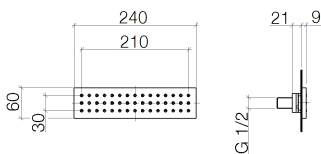

Dusche - Deque
WATER BAR UP-Seitenbrause - platin
Artikelnummer: 36 517 979-08

- Regenstrahl
- mit Antikalk-System
- Abdeckplatte 240 x 60 mm
- Anschluss 1/2"
- Durchfluss max. 6 l/min
- Armaturengruppe nach DIN 4109: 1
- Um die überproportional gestiegenen Materialkosten auszugleichen, sehen wir uns leider gezwungen, ab dem 1. Juni 2020 einen Edelmetallzuschlag in Höhe von zehn Prozent für diesen Artikel zu berechnen.
- Der Zuschlag ist nicht im angezeigten Preis enthalten.
- In Kombination mit einem eValve kann der Durchfluss abweichen.
- Bitte beachten Sie, dass bei einer elektronischen Variante der Durchflussbegrenzer entnommen werden muss.
- Passt zu MEM, CL.1, Symetrics, IMO

platin

Zu diesem Artikel wird Zubehör benötigt.

Maßzeichnung

Alle Angaben in mm / inch = mm x 0,0394

Dusche - Deque
 WATER BAR UP-Seitenbrause - platin
 Artikelnummer: 36 517 979-08

Durchflussdiagramm

Dusche - Deque
WATER BAR UP-Seitenbrause - platin
Artikelnummer: 36 517 979-08