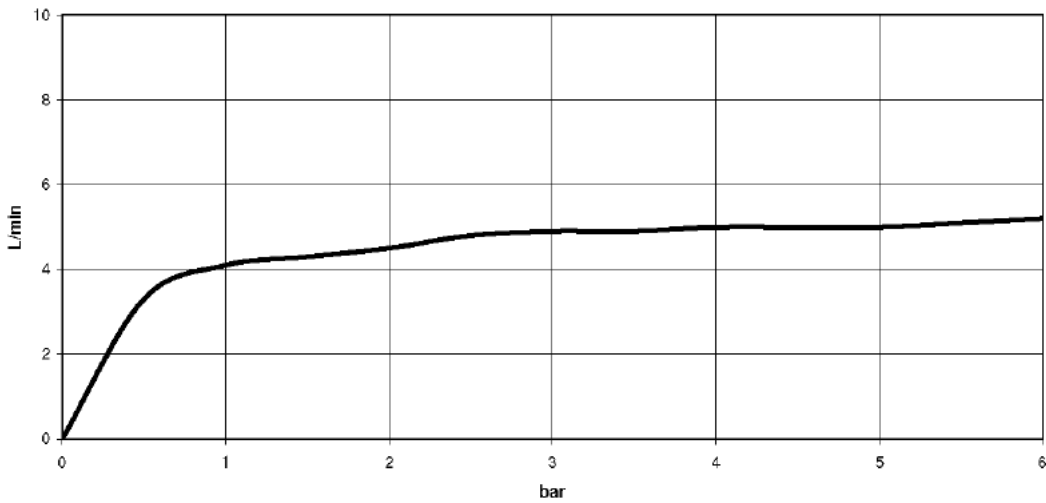

Dusche - Deque
WATER BAR UP-Seitenbrause - platin
Artikelnummer: 36 517 979-08

- Regenstrahl
- mit Antikalk-System
- Abdeckplatte 240 x 60 mm
- Anschluss 1/2"
- Durchfluss max. 6 l/min
- Armaturengruppe nach DIN 4109: 1
- Um die überproportional gestiegenen Materialkosten auszugleichen, sehen wir uns leider gezwungen, ab dem 1. Juni 2020 einen Edelmetallzuschlag in Höhe von zehn Prozent für diesen Artikel zu berechnen.
- Der Zuschlag ist nicht im angezeigten Preis enthalten.
- In Kombination mit einem eValve kann der Durchfluss abweichen.
- Bitte beachten Sie, dass bei einer elektronischen Variante der Durchflussbegrenzer entnommen werden muss.
- Passt zu MEM, CL.1, Symetrics, IMO

platin

Zu diesem Artikel wird Zubehör benötigt.

Maßzeichnung

Alle Angaben in mm / inch = mm x 0,0394

Dusche - Deque
 WATER BAR UP-Seitenbrause - platin
 Artikelnummer: 36 517 979-08

Durchflussdiagramm

Dusche - Deque
WATER BAR UP-Seitenbrause - platin
Artikelnummer: 36 517 979-08