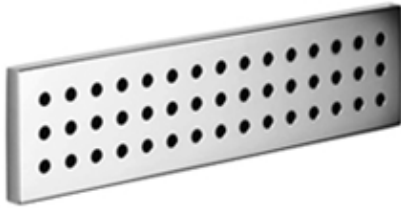

Dusche - Deque
WATER BAR UP-Seitenbrause - platin
Artikelnummer: 36 517 979-08

- Regenstrahl
- mit Antikalk-System
- Abdeckplatte 240 x 60 mm
- Anschluss 1/2"
- Durchfluss max. 6 l/min
- Armaturengruppe nach DIN 4109: 1
- Um die überproportional gestiegenen Materialkosten auszugleichen, sehen wir uns leider gezwungen, ab dem 1. Juni 2020 einen Edelmetallzuschlag in Höhe von zehn Prozent für diesen Artikel zu berechnen.
- Der Zuschlag ist nicht im angezeigten Preis enthalten.
- In Kombination mit einem eValve kann der Durchfluss abweichen.
- Bitte beachten Sie, dass bei einer elektronischen Variante der Durchflussbegrenzer entnommen werden muss.
- Passt zu MEM, CL.1, Symetrics, IMO

platin

Zu diesem Artikel wird Zubehör benötigt.

Maßzeichnung

Alle Angaben in mm / inch = mm x 0,0394

Dusche - Deque
 WATER BAR UP-Seitenbrause - platin
 Artikelnummer: 36 517 979-08

Durchflussdiagramm

Dusche - Deque
WATER BAR UP-Seitenbrause - platin
Artikelnummer: 36 517 979-08

Weitere Oberflächenvarianten

chrom
36 517 979-00

platin matt
36 517 979-06

messing gebürstet
36 517 979-28

schwarz matt
36 517 979-33

Dark Platinum matt
36 517 979-99

Weitere Oberflächen auf Anfrage (x-tra Service)