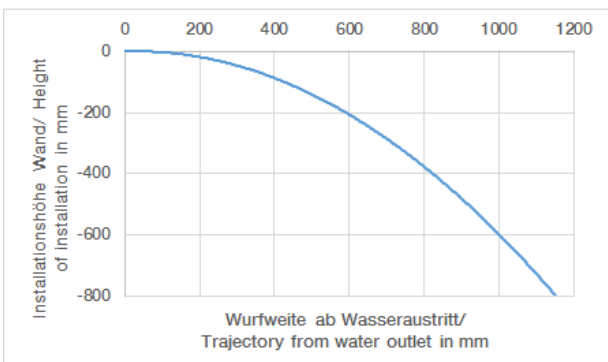

Dusche - Deque
WATER BAR UP-Seitenbrause - platin
Artikelnummer: 36 517 979-08

- Regenstrahl
- mit Antikalk-System
- Abdeckplatte 240 x 60 mm
- Anschluss 1/2"
- Durchfluss max. 6 l/min
- Armaturengruppe nach DIN 4109: 1
- Um die überproportional gestiegenen Materialkosten auszugleichen, sehen wir uns leider gezwungen, ab dem 1. Juni 2020 einen Edelmetallzuschlag in Höhe von zehn Prozent für diesen Artikel zu berechnen.
- Der Zuschlag ist nicht im angezeigten Preis enthalten.
- In Kombination mit einem eValve kann der Durchfluss abweichen.
- Bitte beachten Sie, dass bei einer elektronischen Variante der Durchflussbegrenzer entnommen werden muss.
- Passt zu MEM, CL.1, Symetrics, IMO

platin

Zu diesem Artikel wird Zubehör benötigt.

Maßzeichnung

Alle Angaben in mm / inch = mm x 0,0394

Dusche - Deque
 WATER BAR UP-Seitenbrause - platin
 Artikelnummer: 36 517 979-08

Durchflussdiagramm

Dusche - Deque
WATER BAR UP-Seitenbrause - platin
Artikelnummer: 36 517 979-08