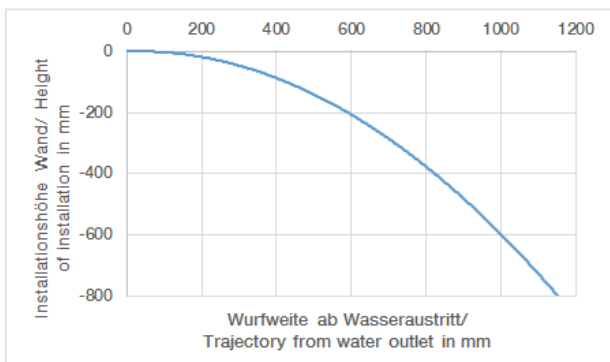

Dusche - Deque
WATER BAR UP-Seitenbrause - platin matt
Artikelnummer: 36 517 979-06

- Regenstrahl
- mit Antikalk-System
- Abdeckplatte 240 x 60 mm
- Anschluss 1/2"
- Durchfluss max. 6 l/min
- Armaturengruppe nach DIN 4109: 1
- Um die überproportional gestiegenen Materialkosten auszugleichen, sehen wir uns leider gezwungen, ab dem 1. Juni 2020 einen Edelmetallzuschlag in Höhe von zehn Prozent für diesen Artikel zu berechnen.
- Der Zuschlag ist nicht im angezeigten Preis enthalten.
- In Kombination mit einem eValve kann der Durchfluss abweichen.
- Bitte beachten Sie, dass bei einer elektronischen Variante der Durchflussbegrenzer entnommen werden muss.
- Passt zu MEM, CL.1, Symetrics, IMO

platin matt

Zu diesem Artikel wird Zubehör benötigt.

Maßzeichnung

Alle Angaben in mm / inch = mm x 0,0394

Dusche - Deque
 WATER BAR UP-Seitenbrause - platin matt
 Artikelnummer: 36 517 979-06

Durchflussdiagramm