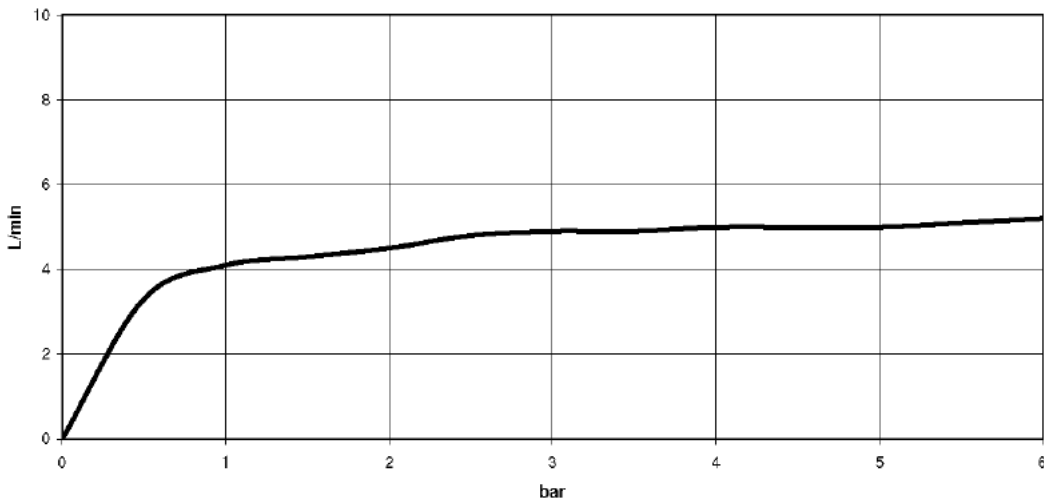

Dusche - Deque
WATER BAR UP-Seitenbrause - platin matt
Artikelnummer: 36 517 979-06

Durchflussdiagramm