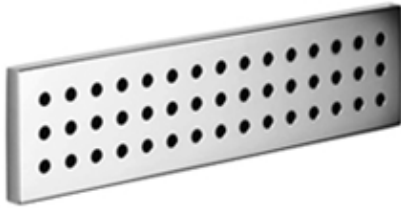

Dusche - Deque
WATER BAR UP-Seitenbrause - platin matt
Artikelnummer: 36 517 979-06

- Regenstrahl
- mit Antikalk-System
- Abdeckplatte 240 x 60 mm
- Anschluss 1/2"
- Durchfluss max. 6 l/min
- Armaturengruppe nach DIN 4109: 1
- Um die überproportional gestiegenen Materialkosten auszugleichen, sehen wir uns leider gezwungen, ab dem 1. Juni 2020 einen Edelmetallzuschlag in Höhe von zehn Prozent für diesen Artikel zu berechnen.
- Der Zuschlag ist nicht im angezeigten Preis enthalten.
- In Kombination mit einem eValve kann der Durchfluss abweichen.
- Bitte beachten Sie, dass bei einer elektronischen Variante der Durchflussbegrenzer entnommen werden muss.
- Passt zu MEM, CL.1, Symetrics, IMO

platin matt

Zu diesem Artikel wird Zubehör benötigt.

Maßzeichnung

Alle Angaben in mm / inch = mm x 0,0394

Dusche - Deque
 WATER BAR UP-Seitenbrause - platin matt
 Artikelnummer: 36 517 979-06

Durchflussdiagramm

Dusche - Deque
WATER BAR UP-Seitenbrause - platin matt
Artikelnummer: 36 517 979-06

Weitere Oberflächenvarianten

chrom
36 517 979-00

platin
36 517 979-08

messing gebürstet
36 517 979-28

schwarz matt
36 517 979-33