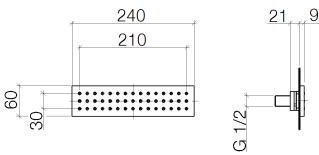

Dusche - Deque
WATER BAR UP-Seitenbrause - platin matt
Artikelnummer: 36 517 979-06

- Regenstrahl
- mit Antikalk-System
- Abdeckplatte 240 x 60 mm
- Anschluss 1/2"
- Durchfluss max. 6 l/min
- Armaturengruppe nach DIN 4109: 1
- Um die überproportional gestiegenen Materialkosten auszugleichen, sehen wir uns leider gezwungen, ab dem 1. Juni 2020 einen Edelmetallzuschlag in Höhe von zehn Prozent für diesen Artikel zu berechnen.
- Der Zuschlag ist nicht im angezeigten Preis enthalten.
- In Kombination mit einem eValve kann der Durchfluss abweichen.
- Bitte beachten Sie, dass bei einer elektronischen Variante der Durchflussbegrenzer entnommen werden muss.
- Passt zu MEM, CL.1, Symetrics, IMO

platin matt

Zu diesem Artikel wird Zubehör benötigt.

Maßzeichnung

Alle Angaben in mm / inch = mm x 0,0394

Dusche - Deque
 WATER BAR UP-Seitenbrause - platin matt
 Artikelnummer: 36 517 979-06

Durchflussdiagramm

Dusche - Deque
WATER BAR UP-Seitenbrause - platin matt
Artikelnummer: 36 517 979-06

Weitere Oberflächenvarianten

chrom
36 517 979-00

platin
36 517 979-08

messing gebürstet
36 517 979-28

schwarz matt
36 517 979-33