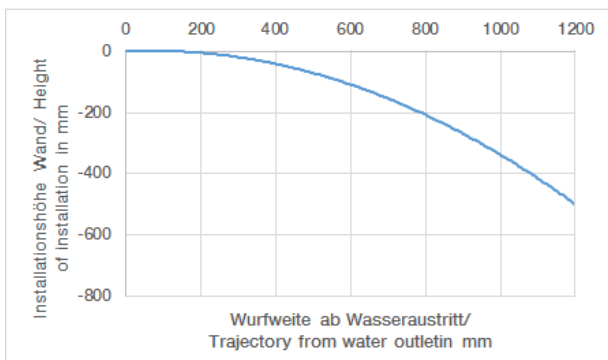

Dusche - Deque
WATER POINTS UP-Seitenbrause - Champagne
Artikelnummer: 36 515 979-47

- Regenstrahl
- mit Antikalk-System
- Abdeckplatte 120 x 120 mm
- Durchfluss max. 6 l/min
- Armaturengruppe nach DIN 4109: 1
- Um die überproportional gestiegenen Materialkosten auszugleichen, sehen wir uns leider gezwungen, ab dem 1. Juni 2020 einen Edelmetallzuschlag in Höhe von zehn Prozent für diesen Artikel zu berechnen.
- Der Zuschlag ist nicht im angezeigten Preis enthalten.
- Durchflussbegrenzer (8,3 l/min) zur Verlängerung des Brausestrahls von ca. 500 mm auf ca. 1000 mm.
- Passt zu MEM, CL.1, Symetrics, IMO

Champagne

Zu diesem Artikel wird Zubehör benötigt.

Auslaufartikel bestellbar bis 30.06.2020

Maßzeichnung

Alle Angaben in mm / inch = mm x 0,0394

Dusche - Deque
 WATER POINTS UP-Seitenbrause - Champagne
 Artikelnummer: 36 515 979-47

Durchflussdiagramm

Dusche - Deque
WATER POINTS UP-Seitenbrause - Champagne
Artikelnummer: 36 515 979-47

Weitere Oberflächenvarianten

chrom
36 515 979-00

platin matt
36 515 979-06

platin
36 515 979-08

messing gebürstet
36 515 979-28