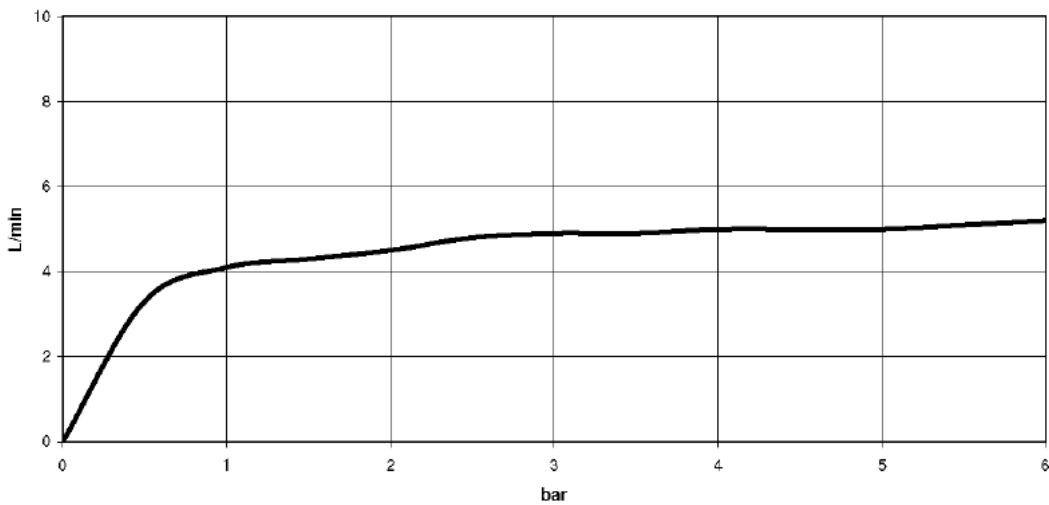

Dusche - Deque
WATER POINTS UP-Seitenbrause - Champagne
Artikelnummer: 36 515 979-47

- Regenstrahl
- mit Antikalk-System
- Abdeckplatte 120 x 120 mm
- Durchfluss max. 6 l/min
- Armaturengruppe nach DIN 4109: 1
- Um die überproportional gestiegenen Materialkosten auszugleichen, sehen wir uns leider gezwungen, ab dem 1. Juni 2020 einen Edelmetallzuschlag in Höhe von zehn Prozent für diesen Artikel zu berechnen.
- Der Zuschlag ist nicht im angezeigten Preis enthalten.
- Durchflussbegrenzer (8,3 l/min) zur Verlängerung des Brausestrahls von ca. 500 mm auf ca. 1000 mm.
- Passt zu MEM, CL.1, Symetrics, IMO

Champagne

Zu diesem Artikel wird Zubehör benötigt.

Auslaufartikel bestellbar bis 30.06.2020

Maßzeichnung

Alle Angaben in mm / inch = mm x 0,0394

Dusche - Deque
 WATER POINTS UP-Seitenbrause - Champagne
 Artikelnummer: 36 515 979-47

Durchflussdiagramm

Dusche - Deque
WATER POINTS UP-Seitenbrause - Champagne
Artikelnummer: 36 515 979-47

Weitere Oberflächenvarianten

chrom
36 515 979-00

platin matt
36 515 979-06

platin
36 515 979-08

messing gebürstet
36 515 979-28