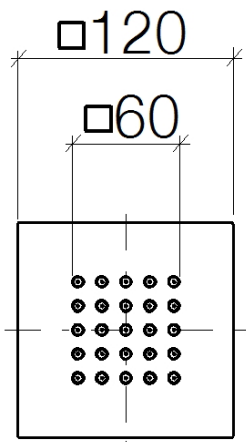

Dusche - Deque
WATER POINTS UP-Seitenbrause - Champagne
Artikelnummer: 36 515 979-47

- Regenstrahl
- mit Antikalk-System
- Abdeckplatte 120 x 120 mm
- Durchfluss max. 6 l/min
- Armaturengruppe nach DIN 4109: 1
- Um die überproportional gestiegenen Materialkosten auszugleichen, sehen wir uns leider gezwungen, ab dem 1. Juni 2020 einen Edelmetallzuschlag in Höhe von zehn Prozent für diesen Artikel zu berechnen.
- Der Zuschlag ist nicht im angezeigten Preis enthalten.
- Durchflussbegrenzer (8,3 l/min) zur Verlängerung des Brausestrahls von ca. 500 mm auf ca. 1000 mm.
- Passt zu MEM, CL.1, Symetrics, IMO

Champagne

Zu diesem Artikel wird Zubehör benötigt.

Auslaufartikel bestellbar bis 30.06.2020

Maßzeichnung

Alle Angaben in mm / inch = mm x 0,0394

Dusche - Deque
 WATER POINTS UP-Seitenbrause - Champagne
 Artikelnummer: 36 515 979-47

Durchflussdiagramm

Dusche - Deque
WATER POINTS UP-Seitenbrause - Champagne
Artikelnummer: 36 515 979-47

Weitere Oberflächenvarianten

chrom
36 515 979-00

platin matt
36 515 979-06

platin
36 515 979-08

messing gebürstet
36 515 979-28