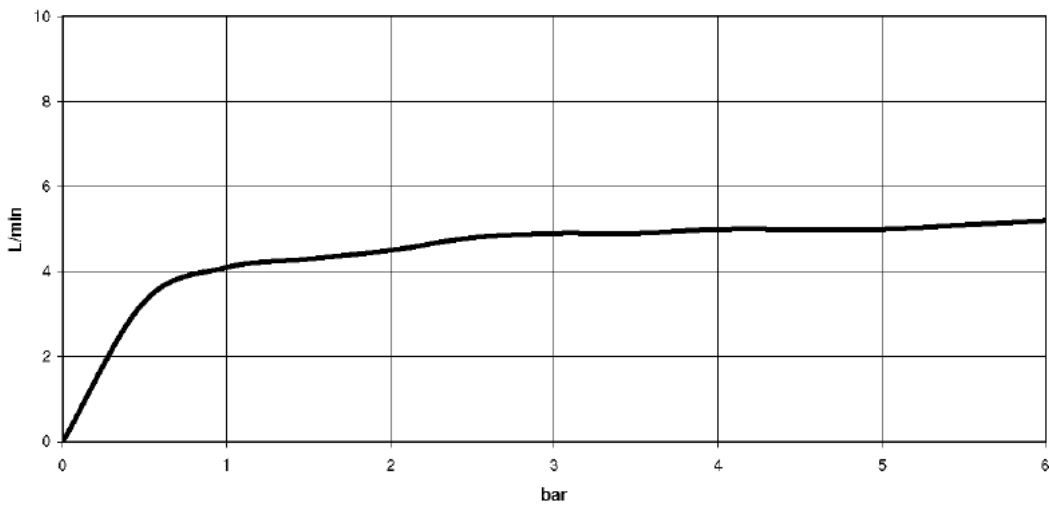

Dusche - Deque

WATER POINTS UP-Seitenbrause - schwarz matt

Artikelnummer: 36 515 979-33

- Regenstrahl
- mit Antikalk-System
- Abdeckplatte 120 x 120 mm
- Durchfluss max. 6 l/min
- Armaturengruppe nach DIN 4109: 1
- Durchflussbegrenzer (8,3 l/min) zur Verlängerung des Brausestrahls von ca. 500 mm auf ca. 1000 mm.
- Passt zu MEM, CL.1, Symetrics, IMO

schwarz matt

Zu diesem Artikel wird Zubehör benötigt.

Maßzeichnung

Alle Angaben in mm / inch = mm x 0,0394

Dusche - Deque
 WATER POINTS UP-Seitenbrause - schwarz matt
 Artikelnummer: 36 515 979-33

Durchflussdiagramm