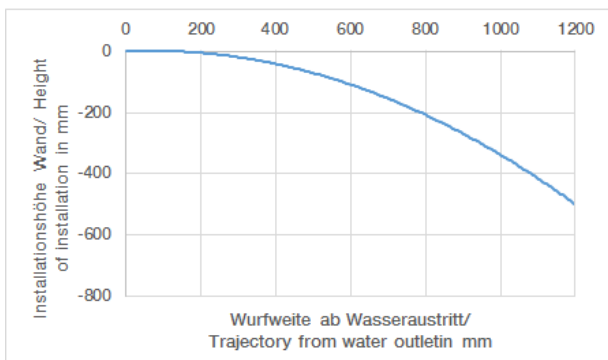

Dusche - Deque

WATER POINTS UP-Seitenbrause - schwarz matt

Artikelnummer: 36 515 979-33

- Regenstrahl
- mit Antikalk-System
- Abdeckplatte 120 x 120 mm
- Durchfluss max. 6 l/min
- Armaturengruppe nach DIN 4109: 1
- Durchflussbegrenzer (8,3 l/min) zur Verlängerung des Brausestrahls von ca. 500 mm auf ca. 1000 mm.
- Passt zu MEM, CL.1, Symetrics, IMO

schwarz matt

Zu diesem Artikel wird Zubehör benötigt.

Maßzeichnung

Alle Angaben in mm / inch = mm x 0,0394

Dusche - Deque
 WATER POINTS UP-Seitenbrause - schwarz matt
 Artikelnummer: 36 515 979-33

Durchflussdiagramm

Dusche - Deque
WATER POINTS UP-Seitenbrause - schwarz matt
Artikelnummer: 36 515 979-33

Weitere Oberflächenvarianten

chrom
36 515 979-00

platin matt
36 515 979-06

platin
36 515 979-08

messing gebürstet
36 515 979-28