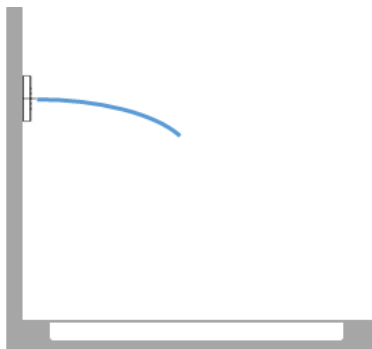

Dusche - Deque

WATER POINTS UP-Seitenbrause - schwarz matt

Artikelnummer: 36 515 979-33

- Regenstrahl
- mit Antikalk-System
- Abdeckplatte 120 x 120 mm
- Durchfluss max. 6 l/min
- Armaturengruppe nach DIN 4109: 1
- Durchflussbegrenzer (8,3 l/min) zur Verlängerung des Brausestrahls von ca. 500 mm auf ca. 1000 mm.
- Passt zu MEM, CL.1, Symetrics, IMO

schwarz matt

Zu diesem Artikel wird Zubehör benötigt.

Maßzeichnung

Alle Angaben in mm / inch = mm x 0,0394

Dusche - Deque
 WATER POINTS UP-Seitenbrause - schwarz matt
 Artikelnummer: 36 515 979-33

Durchflussdiagramm

Dusche - Deque
WATER POINTS UP-Seitenbrause - schwarz matt
Artikelnummer: 36 515 979-33

Weitere Oberflächenvarianten

chrom
36 515 979-00

platin matt
36 515 979-06

platin
36 515 979-08

messing gebürstet
36 515 979-28