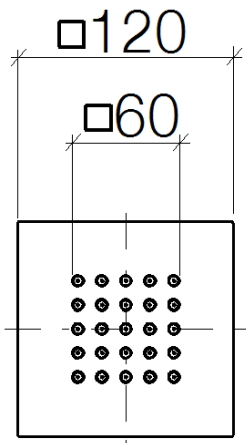

Dusche - Deque

WATER POINTS UP-Seitenbrause - schwarz matt

Artikelnummer: 36 515 979-33

- Regenstrahl
- mit Antikalk-System
- Abdeckplatte 120 x 120 mm
- Durchfluss max. 6 l/min
- Armaturengruppe nach DIN 4109: 1
- Durchflussbegrenzer (8,3 l/min) zur Verlängerung des Brausestrahls von ca. 500 mm auf ca. 1000 mm.
- Passt zu MEM, CL.1, Symetrics, IMO

schwarz matt

Zu diesem Artikel wird Zubehör benötigt.

Maßzeichnung

Alle Angaben in mm / inch = mm x 0,0394

Dusche - Deque
 WATER POINTS UP-Seitenbrause - schwarz matt
 Artikelnummer: 36 515 979-33

Durchflussdiagramm

Dusche - Deque
WATER POINTS UP-Seitenbrause - schwarz matt
Artikelnummer: 36 515 979-33

Weitere Oberflächenvarianten

chrom
36 515 979-00

platin matt
36 515 979-06

platin
36 515 979-08

messing gebürstet
36 515 979-28