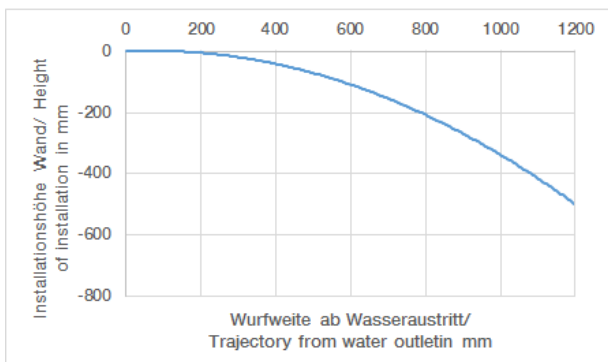

Dusche - Deque  
WATER POINTS UP-Seitenbrause - platin matt  
Artikelnummer: 36 515 979-06

- Regenstrahl
- mit Antikalk-System
- Abdeckplatte 120 x 120 mm
- Durchfluss max. 6 l/min
- Armaturengruppe nach DIN 4109: 1
- Um die überproportional gestiegenen Materialkosten auszugleichen, sehen wir uns leider gezwungen, ab dem 1. Juni 2020 einen Edelmetallzuschlag in Höhe von zehn Prozent für diesen Artikel zu berechnen.
- Der Zuschlag ist nicht im angezeigten Preis enthalten.
- Durchflussbegrenzer (8,3 l/min) zur Verlängerung des Brausestrahls von ca. 500 mm auf ca. 1000 mm.
- Passt zu MEM, CL.1, Symetrics, IMO

platin matt

Maßzeichnung

Alle Angaben in mm / inch = mm x 0,0394

Dusche - Deque  
 WATER POINTS UP-Seitenbrause - platin matt  
 Artikelnummer: 36 515 979-06

Durchflussdiagramm

Dusche - Deque

WATER POINTS UP-Seitenbrause - platin matt