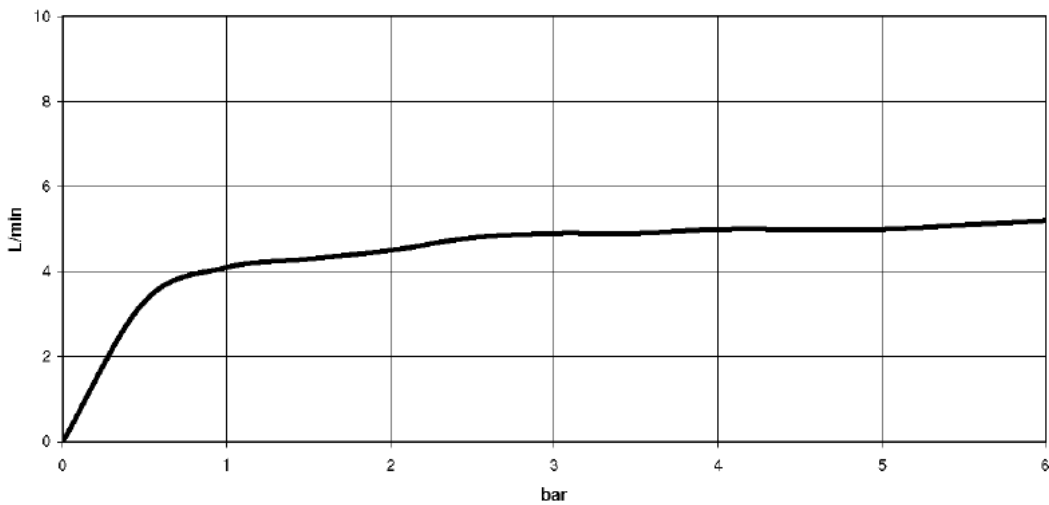

Dusche - Deque  
WATER POINTS UP-Seitenbrause - platin matt  
Artikelnummer: 36 515 979-06

- Regenstrahl
- mit Antikalk-System
- Abdeckplatte 120 x 120 mm
- Durchfluss max. 6 l/min
- Armaturengruppe nach DIN 4109: 1
- Um die überproportional gestiegenen Materialkosten auszugleichen, sehen wir uns leider gezwungen, ab dem 1. Juni 2020 einen Edelmetallzuschlag in Höhe von zehn Prozent für diesen Artikel zu berechnen.
- Der Zuschlag ist nicht im angezeigten Preis enthalten.
- Durchflussbegrenzer (8,3 l/min) zur Verlängerung des Brausestrahls von ca. 500 mm auf ca. 1000 mm.
- Passt zu MEM, CL.1, Symetrics, IMO

platin matt

Maßzeichnung

Alle Angaben in mm / inch = mm x 0,0394

Dusche - Deque  
 WATER POINTS UP-Seitenbrause - platin matt  
 Artikelnummer: 36 515 979-06

Durchflussdiagramm

Dusche - Deque

WATER POINTS UP-Seitenbrause - platin matt