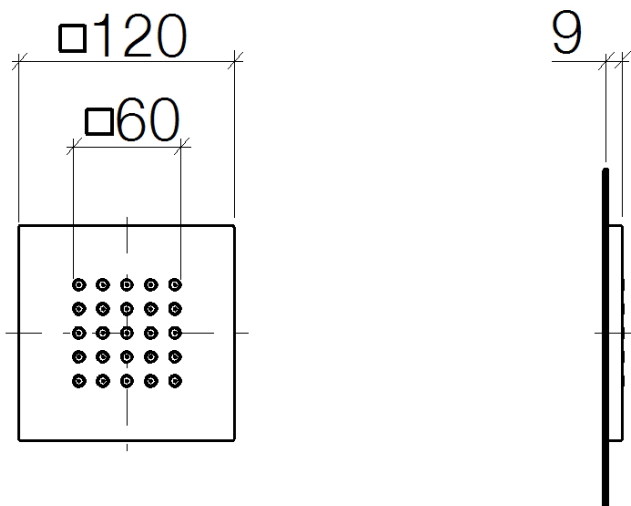

Dusche - Deque  
WATER POINTS UP-Seitenbrause - platin matt  
Artikelnummer: 36 515 979-06

- Regenstrahl
- mit Antikalk-System
- Abdeckplatte 120 x 120 mm
- Durchfluss max. 6 l/min
- Armaturengruppe nach DIN 4109: 1
- Um die überproportional gestiegenen Materialkosten auszugleichen, sehen wir uns leider gezwungen, ab dem 1. Juni 2020 einen Edelmetallzuschlag in Höhe von zehn Prozent für diesen Artikel zu berechnen.
- Der Zuschlag ist nicht im angezeigten Preis enthalten.
- Durchflussbegrenzer (8,3 l/min) zur Verlängerung des Brausestrahls von ca. 500 mm auf ca. 1000 mm.
- Passt zu MEM, CL.1, Symetrics, IMO

platin matt

Maßzeichnung

Alle Angaben in mm / inch = mm x 0,0394

Dusche - Deque  
 WATER POINTS UP-Seitenbrause - platin matt  
 Artikelnummer: 36 515 979-06

Durchflussdiagramm

Dusche - Deque

WATER POINTS UP-Seitenbrause - platin matt