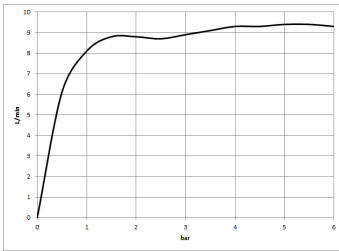

Dusche - Deque  
WATER CURVE UP-Seitenbrause - chrom  
Artikelnummer: 36 514 979-00

- druckvoller Flachstrahl
- horizontaler Strahl
- Strahl verstellbar
- Abdeckplatte 120 x 60 mm
- Anschluss 1/2"
- Durchfluss max. 10 l/min
- Armaturengruppe nach DIN 4109: 1
- Passt zu MEM, CL.1, Symetrics, IMO

chrom

Maßzeichnung

Alle Angaben in mm / inch = mm x 0,0394

Dusche - Deque  
WATER CURVE UP-Seitenbrause - chrom  
Artikelnummer: 36 514 979-00

## Durchflussdiagramm

Dusche - Deque  
WATER CURVE UP-Seitenbrause - chrom  
Artikelnummer: 36 514 979-00