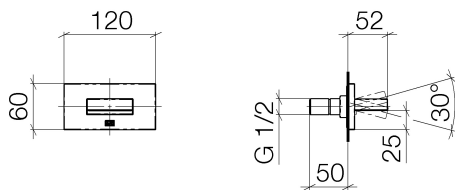

Dusche - Deque  
WATER CURVE UP-Seitenbrause - chrom  
Artikelnummer: 36 514 979-00

- druckvoller Flachstrahl
- horizontaler Strahl
- Strahl verstellbar
- Abdeckplatte 120 x 60 mm
- Anschluss 1/2"
- Durchfluss max. 10 l/min
- Armaturengruppe nach DIN 4109: 1
- Passt zu MEM, CL.1, Symetrics, IMO

chrom

Maßzeichnung

Alle Angaben in mm / inch = mm x 0,0394

Dusche - Deque  
WATER CURVE UP-Seitenbrause - chrom  
Artikelnummer: 36 514 979-00

## Durchflussdiagramm

Dusche - Deque  
WATER CURVE UP-Seitenbrause - chrom  
Artikelnummer: 36 514 979-00