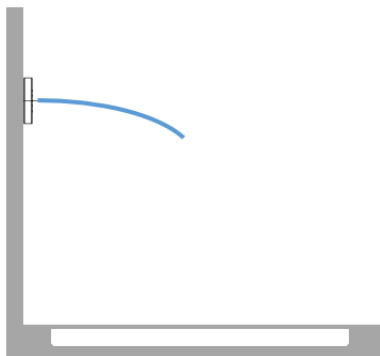

Dusche - Deque

WATER FAN vertical UP-Seitenbrause - schwarz matt

Artikelnummer: 36 513 979-33

- druckvoller Flachstrahl
- vertikaler Strahl
- Strahl verstellbar
- Abdeckplatte 240 x 60 mm
- Anschluss 1/2"
- Durchfluss max. 10 l/min
- Armaturengruppe nach DIN 4109: 2
- In Kombination mit einem eValve kann der Durchfluss abweichen.
- Bitte beachten Sie, dass bei einer elektronischen Variante der Durchflussbegrenzer entnommen werden muss.
- Passt zu MEM, CL.1, Symetrics, IMO

schwarz matt

Zu diesem Artikel wird Zubehör benötigt.

Maßzeichnung

Alle Angaben in mm / inch = mm x 0,0394

Dusche - Deque

WATER FAN vertical UP-Seitenbrause - schwarz matt

Artikelnummer: 36 513 979-33

Durchflussdiagramm

Dusche - Deque

WATER FAN vertical UP-Seitenbrause - schwarz matt

Artikelnummer: 36 513 979-33

Weitere Oberflächenvarianten

chrom

36 513 979-00

platin matt

36 513 979-06