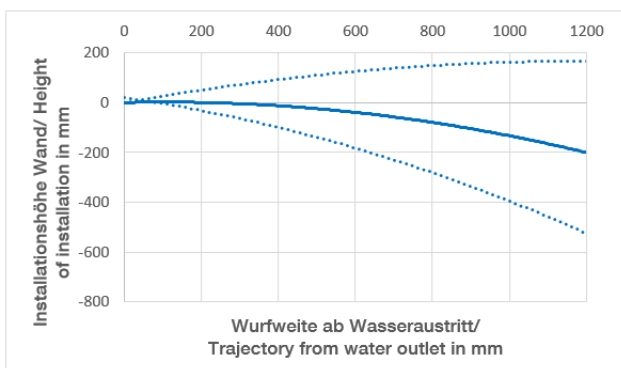

Dusche - Deque

WATER FAN vertical UP-Seitenbrause - schwarz matt

Artikelnummer: 36 513 979-33

- druckvoller Flachstrahl
- vertikaler Strahl
- Strahl verstellbar
- Abdeckplatte 240 x 60 mm
- Anschluss 1/2"
- Durchfluss max. 10 l/min
- Armaturengruppe nach DIN 4109: 2
- In Kombination mit einem eValve kann der Durchfluss abweichen.
- Bitte beachten Sie, dass bei einer elektronischen Variante der Durchflussbegrenzer entnommen werden muss.
- Passt zu MEM, CL.1, Symetrics, IMO

schwarz matt

Zu diesem Artikel wird Zubehör benötigt.

Maßzeichnung

Alle Angaben in mm / inch = mm x 0,0394

Dusche - Deque

WATER FAN vertical UP-Seitenbrause - schwarz matt

Artikelnummer: 36 513 979-33

Durchflussdiagramm