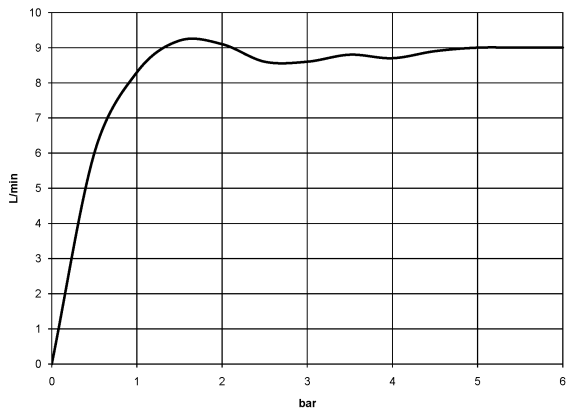

Dusche - Deque

WATER FAN vertical UP-Seitenbrause - schwarz matt

Artikelnummer: 36 513 979-33

- druckvoller Flachstrahl
- vertikaler Strahl
- Strahl verstellbar
- Abdeckplatte 240 x 60 mm
- Anschluss 1/2"
- Durchfluss max. 10 l/min
- Armaturengruppe nach DIN 4109: 2
- In Kombination mit einem eValve kann der Durchfluss abweichen.
- Bitte beachten Sie, dass bei einer elektronischen Variante der Durchflussbegrenzer entnommen werden muss.
- Passt zu MEM, CL.1, Symetrics, IMO

schwarz matt

Zu diesem Artikel wird Zubehör benötigt.

Maßzeichnung

Alle Angaben in mm / inch = mm x 0,0394

Dusche - Deque

WATER FAN vertical UP-Seitenbrause - schwarz matt

Artikelnummer: 36 513 979-33

Durchflussdiagramm