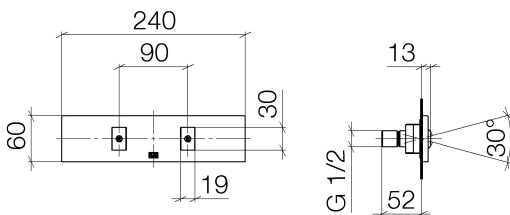

Dusche - Deque

WATER FAN vertical UP-Seitenbrause - schwarz matt

Artikelnummer: 36 513 979-33

- druckvoller Flachstrahl
- vertikaler Strahl
- Strahl verstellbar
- Abdeckplatte 240 x 60 mm
- Anschluss 1/2"
- Durchfluss max. 10 l/min
- Armaturengruppe nach DIN 4109: 2
- In Kombination mit einem eValve kann der Durchfluss abweichen.
- Bitte beachten Sie, dass bei einer elektronischen Variante der Durchflussbegrenzer entnommen werden muss.
- Passt zu MEM, CL.1, Symetrics, IMO

schwarz matt

Zu diesem Artikel wird Zubehör benötigt.

Maßzeichnung

Alle Angaben in mm / inch = mm x 0,0394

Dusche - Deque

WATER FAN vertical UP-Seitenbrause - schwarz matt

Artikelnummer: 36 513 979-33

Durchflussdiagramm