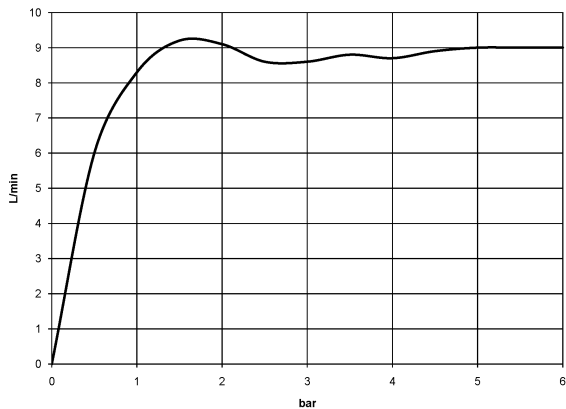

Dusche - Deque

WATER FAN vertical UP-Seitenbrause - chrom

Artikelnummer: 36 513 979-00

- druckvoller Flachstrahl
- vertikaler Strahl
- Strahl verstellbar
- Abdeckplatte 240 x 60 mm
- Anschluss 1/2"
- Durchfluss max. 10 l/min
- Armaturengruppe nach DIN 4109: 2
- In Kombination mit einem eValve kann der Durchfluss abweichen.
- Bitte beachten Sie, dass bei einer elektronischen Variante der Durchflussbegrenzer entnommen werden muss.
- Passt zu MEM, CL.1, Symetrics, IMO

chrom

Zu diesem Artikel wird Zubehör benötigt.

Maßzeichnung

Alle Angaben in mm / inch = mm x 0,0394

Dusche - Deque  
 WATER FAN vertical UP-Seitenbrause - chrom  
 Artikelnummer: 36 513 979-00

Durchflussdiagramm