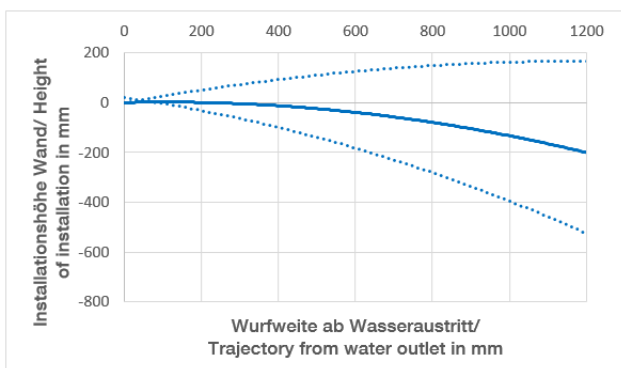

Dusche - Deque

WATER FAN vertical UP-Seitenbrause - chrom

Artikelnummer: 36 513 979-00

- druckvoller Flachstrahl
- vertikaler Strahl
- Strahl verstellbar
- Abdeckplatte 240 x 60 mm
- Anschluss 1/2"
- Durchfluss max. 10 l/min
- Armaturengruppe nach DIN 4109: 2
- In Kombination mit einem eValve kann der Durchfluss abweichen.
- Bitte beachten Sie, dass bei einer elektronischen Variante der Durchflussbegrenzer entnommen werden muss.
- Passt zu MEM, CL.1, Symetrics, IMO

chrom

Zu diesem Artikel wird Zubehör benötigt.

Maßzeichnung

Alle Angaben in mm / inch = mm x 0,0394

Dusche - Deque  
 WATER FAN vertical UP-Seitenbrause - chrom  
 Artikelnummer: 36 513 979-00

Durchflussdiagramm

Dusche - Deque  
WATER FAN vertical UP-Seitenbrause - chrom  
Artikelnummer: 36 513 979-00