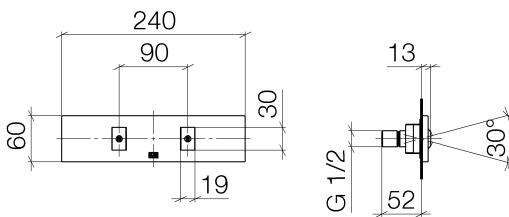

Dusche - Deque

WATER FAN vertical UP-Seitenbrause - chrom

Artikelnummer: 36 513 979-00

- druckvoller Flachstrahl
- vertikaler Strahl
- Strahl verstellbar
- Abdeckplatte 240 x 60 mm
- Anschluss 1/2"
- Durchfluss max. 10 l/min
- Armaturengruppe nach DIN 4109: 2
- In Kombination mit einem eValve kann der Durchfluss abweichen.
- Bitte beachten Sie, dass bei einer elektronischen Variante der Durchflussbegrenzer entnommen werden muss.
- Passt zu MEM, CL.1, Symetrics, IMO

chrom

Zu diesem Artikel wird Zubehör benötigt.

Maßzeichnung

Alle Angaben in mm / inch = mm x 0,0394

Dusche - Deque  
 WATER FAN vertical UP-Seitenbrause - chrom  
 Artikelnummer: 36 513 979-00

Durchflussdiagramm

Dusche - Deque  
WATER FAN vertical UP-Seitenbrause - chrom  
Artikelnummer: 36 513 979-00