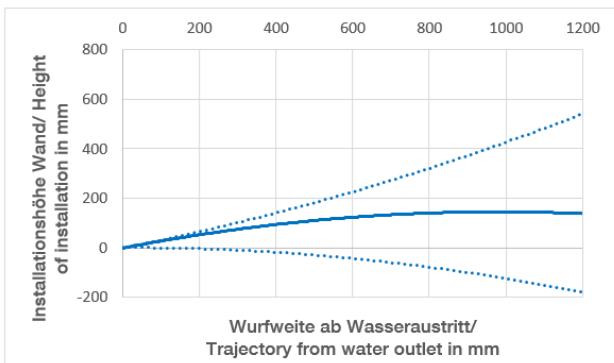

Dusche - Deque

WATER FAN horizontal UP-Seitenbrause - platin

Artikelnummer: 36 512 979-08

- druckvoller Flachstrahl
- horizontaler Strahl
- Abdeckplatte 240 x 60 mm
- Strahl verstellbar
- Anschluss 1/2"
- Durchfluss max. 10 l/min
- Armaturengruppe nach DIN 4109: 2
- Um die überproportional gestiegenen Materialkosten auszugleichen, sehen wir uns leider gezwungen, ab dem 1. Juni 2020 einen Edelmetallzuschlag in Höhe von zehn Prozent für diesen Artikel zu berechnen.
- Der Zuschlag ist nicht im angezeigten Preis enthalten.
- In Kombination mit einem eValve kann der Durchfluss abweichen.
- Bitte beachten Sie, dass bei einer elektronischen Variante der Durchflussbegrenzer entnommen werden muss.
- Passt zu MEM, CL.1, Symetrics, IMO

platin

Zu diesem Artikel wird Zubehör benötigt.

Maßzeichnung

Alle Angaben in mm / inch = mm x 0,0394

Dusche - Deque

WATER FAN horizontal UP-Seitenbrause - platin

Artikelnummer: 36 512 979-08

Durchflussdiagramm