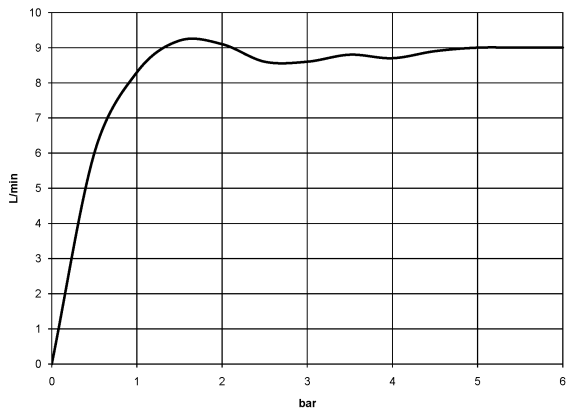

Dusche - Deque

WATER FAN horizontal UP-Seitenbrause - platin

Artikelnummer: 36 512 979-08

- druckvoller Flachstrahl
- horizontaler Strahl
- Abdeckplatte 240 x 60 mm
- Strahl verstellbar
- Anschluss 1/2"
- Durchfluss max. 10 l/min
- Armaturengruppe nach DIN 4109: 2
- Um die überproportional gestiegenen Materialkosten auszugleichen, sehen wir uns leider gezwungen, ab dem 1. Juni 2020 einen Edelmetallzuschlag in Höhe von zehn Prozent für diesen Artikel zu berechnen.
- Der Zuschlag ist nicht im angezeigten Preis enthalten.
- In Kombination mit einem eValve kann der Durchfluss abweichen.
- Bitte beachten Sie, dass bei einer elektronischen Variante der Durchflussbegrenzer entnommen werden muss.
- Passt zu MEM, CL.1, Symetrics, IMO

platin

Zu diesem Artikel wird Zubehör benötigt.

Maßzeichnung

Alle Angaben in mm / inch = mm x 0,0394

Dusche - Deque

WATER FAN horizontal UP-Seitenbrause - platin

Artikelnummer: 36 512 979-08

Durchflussdiagramm