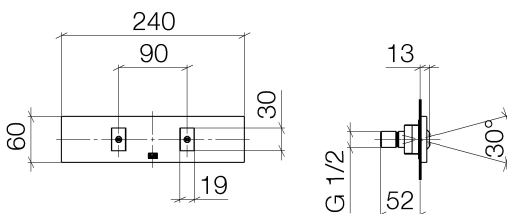

Dusche - Deque

WATER FAN horizontal UP-Seitenbrause - platin

Artikelnummer: 36 512 979-08

- druckvoller Flachstrahl
- horizontaler Strahl
- Abdeckplatte 240 x 60 mm
- Strahl verstellbar
- Anschluss 1/2"
- Durchfluss max. 10 l/min
- Armaturengruppe nach DIN 4109: 2
- Um die überproportional gestiegenen Materialkosten auszugleichen, sehen wir uns leider gezwungen, ab dem 1. Juni 2020 einen Edelmetallzuschlag in Höhe von zehn Prozent für diesen Artikel zu berechnen.
- Der Zuschlag ist nicht im angezeigten Preis enthalten.
- In Kombination mit einem eValve kann der Durchfluss abweichen.
- Bitte beachten Sie, dass bei einer elektronischen Variante der Durchflussbegrenzer entnommen werden muss.
- Passt zu MEM, CL.1, Symetrics, IMO

platin

Zu diesem Artikel wird Zubehör benötigt.

Maßzeichnung

Alle Angaben in mm / inch = mm x 0,0394

Dusche - Deque

WATER FAN horizontal UP-Seitenbrause - platin

Artikelnummer: 36 512 979-08

Durchflussdiagramm